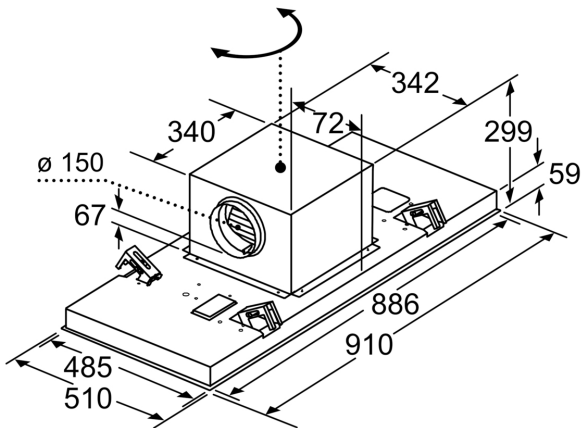

**Seriya 8, Plafonski aspirator, 90 cm,
Bela
DRC99PS20**

Odvod za vazduh može da se rotira u sva četiri smeru

Mere u milimetrima