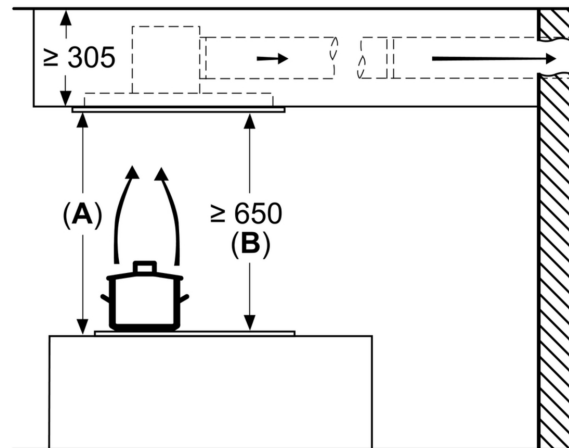

Dimenzije:

- Dužina električnog kabla 1.3 m
- Dimenzije: 910 x 510 mm
- Ugradne dimenzije (VxŠxG): 299 x 888 x 487 mm

*u skladu s Uredbom EU br. 65/2014

**Seriya 8, Plafonski aspirator, 90 cm,
Bela
DRC99PS20**

Odvod za vazduh može da se rotira u sva četiri smeru

Mere u milimetrima

Mere u milimetrima
Izlazni vazduh

A: Optimalne performanse 700–1500
B: Od gornje ivice nosača lonca

Mere u milimetrima
Ventilator

A: Optimalne performanse 700–1500
B: Od gornje ivice nosača lonca