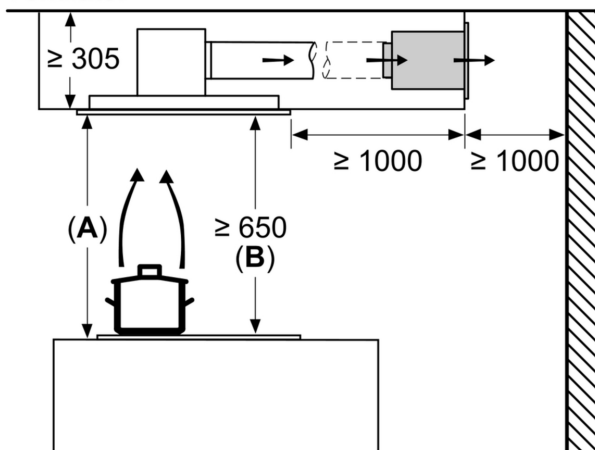

Dimenzije:

- Dužina električnog kabla 1.3 m
- Dimenzije: 910 x 510 mm
- Ugradne dimenzije (VxŠxG): 299 x 888 x 487 mm

*u skladu s Uredbom EU br. 65/2014

**Seriya 8, Plafonski aspirator, 90 cm,
Bela
DRC99PS20**

Odvod za vazduh može da se rotira u sva četiri smeru

Mere u milimetrima

Mere u milimetrima
Izlazni vazduh

A: Optimalne performanse 700–1500
B: Od gornje ivice nosača lonca

Mere u milimetrima
Ventilator

A: Optimalne performanse 700–1500
B: Od gornje ivice nosača lonca