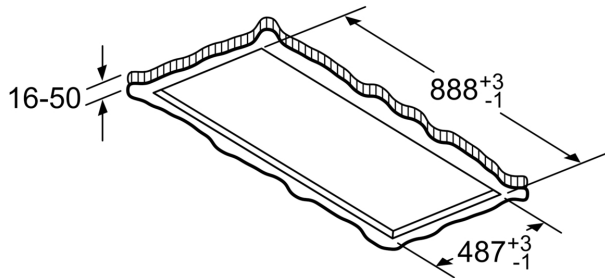

Ne montirajte direktno na gipsane ploče ili slične lagane materijale spuštenog plafona. Potreban je odgovarajući noseći element, čvrsto fiksiran u betonskom plafonu.

Mere u milimetrima