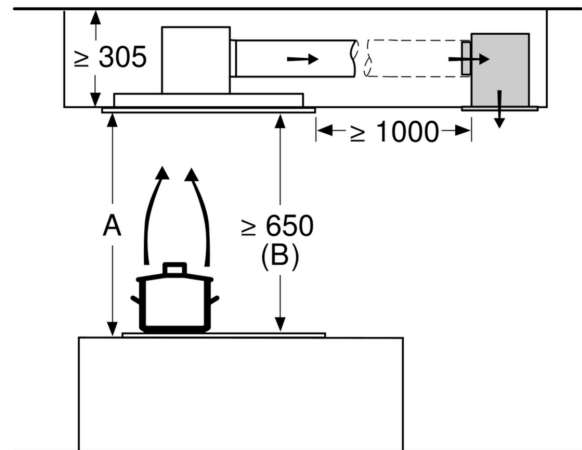

A: Optimalne performanse 700–1500
B: Od gornje ivice nosača lonca

Mere u milimetrima
Ventilator