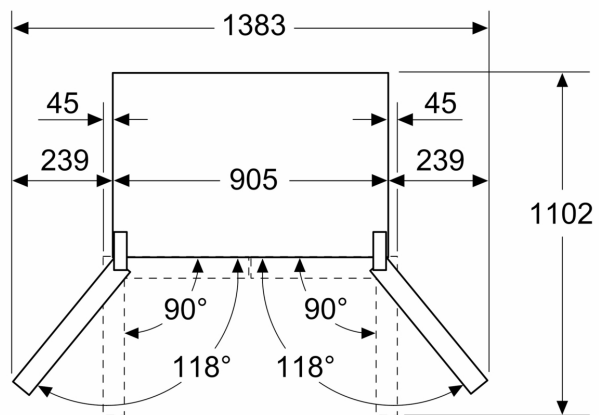

#### **Dimenzije**

- Dimenzije (V x Š x D): 183 x 91 x 73 cm

#### **Osnovne informacije**

**Seriya 6, Donji zamrzivač sa francuskim vratima, troje vrata, 183 x 90.5 cm, Čelična mat obrada protiv otisaka prstiju KFD96APEA**

Dimenzije u mm

**A:** Prednja strana može da se podešava od 1830–1847 mm, sa potpuno izvučenim prednjim nožicama za nivelisanje

Dimenzije u mm

Dimenzije u mm

A	a	b
≤ 600	0	0
600 < A ≤ 650	45	45
650 < A ≤ 700	60	60
> 700	239	239

**A:** Dubina nameštaja ili radne ploče

**B:** Zid  
Fioke se mogu izvući i izvaditi kada su vrata otvorena do 90°

Dimenzije u mm

**A:** Prednja strana može da se podešava od 1830–1847 mm, sa potpuno izvučenim prednjim nožicama za nivelisanje  
**B:** Dodajte 25 mm za fiksirane odstoynike na poleđini  
**C:** Položaj priključka za dovod vode