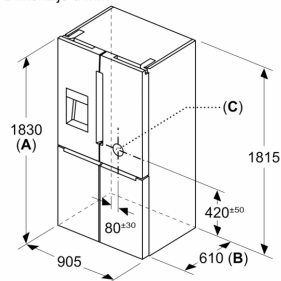

#### **Dimenzije**

- Dimenzije (V x Š x D): 183 x 91 x 73 cm

#### **Osnovne informacije**

**Seriya 6, Donji zamrzivač sa francuskim vratima, troje vrata, 183 x 90.5 cm, Čelična mat obrada protiv otisaka prstiju KFD96APEA**

Dimenzije u mm

**A:** Prednja strana može da se podešava od 1830–1847 mm, sa potpuno izvučenim prednjim nožicama za nivelisanje

Dimenzije u mm

Dimenzije u mm

A	a	b
≤ 600	0	0
600 < A ≤ 650	45	45
650 < A ≤ 700	60	60
> 700	239	239

**A:** Dubina nameštaja ili radne ploče

**B:** Zid  
Fioke se mogu izvući i izvaditi kada su vrata otvorena do 90°

Dimenzije u mm

**A:** Prednja strana može da se podešava od 1830–1847 mm, sa potpuno izvučenim prednjim nožicama za nivelisanje  
**B:** Dodajte 25 mm za fiksirane odstoynike na poleđini  
**C:** Položaj priključka za dovod vode