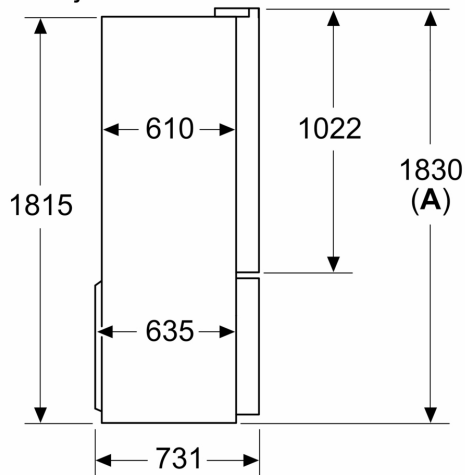

Seriya 6, Donji zamrzivač sa francuskim vratima, troje vrata, 183 x 90.5 cm, Čelična mat obrada protiv otisaka prstiju KFD96APEA

Dimenzije u mm

A: Prednja strana može da se podešava od 1830–1847 mm, sa potpuno izvučenim prednjim nožicama za nivelisanje