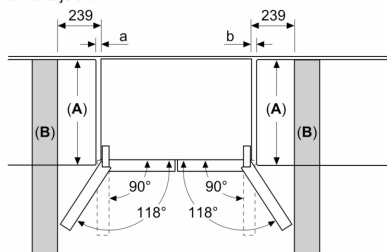

#### **Osnovne informacije**

**Seriya 6, Donji zamrzivač sa francuskim vratima, troje vrata, 183 x 90.5 cm, Čelična mat obrada protiv otisaka prstiju KFD96APEA**

Dimenzije u mm

**A:** Prednja strana može da se podešava od 1830–1847 mm, sa potpuno izvučenim prednjim nožicama za nivelisanje

Dimenzije u mm

Dimenzije u mm

A	a	b
≤ 600	0	0
600 < A ≤ 650	45	45
650 < A ≤ 700	60	60
> 700	239	239

**A:** Dubina nameštaja ili radne ploče

**B:** Zid  
Fioke se mogu izvući i izvaditi kada su vrata otvorena do 90°

Dimenzije u mm

**A:** Prednja strana može da se podešava od 1830–1847 mm, sa potpuno izvučenim prednjim nožicama za nivelisanje  
**B:** Dodajte 25 mm za fiksirane odstoynike na poleđini  
**C:** Položaj priključka za dovod vode