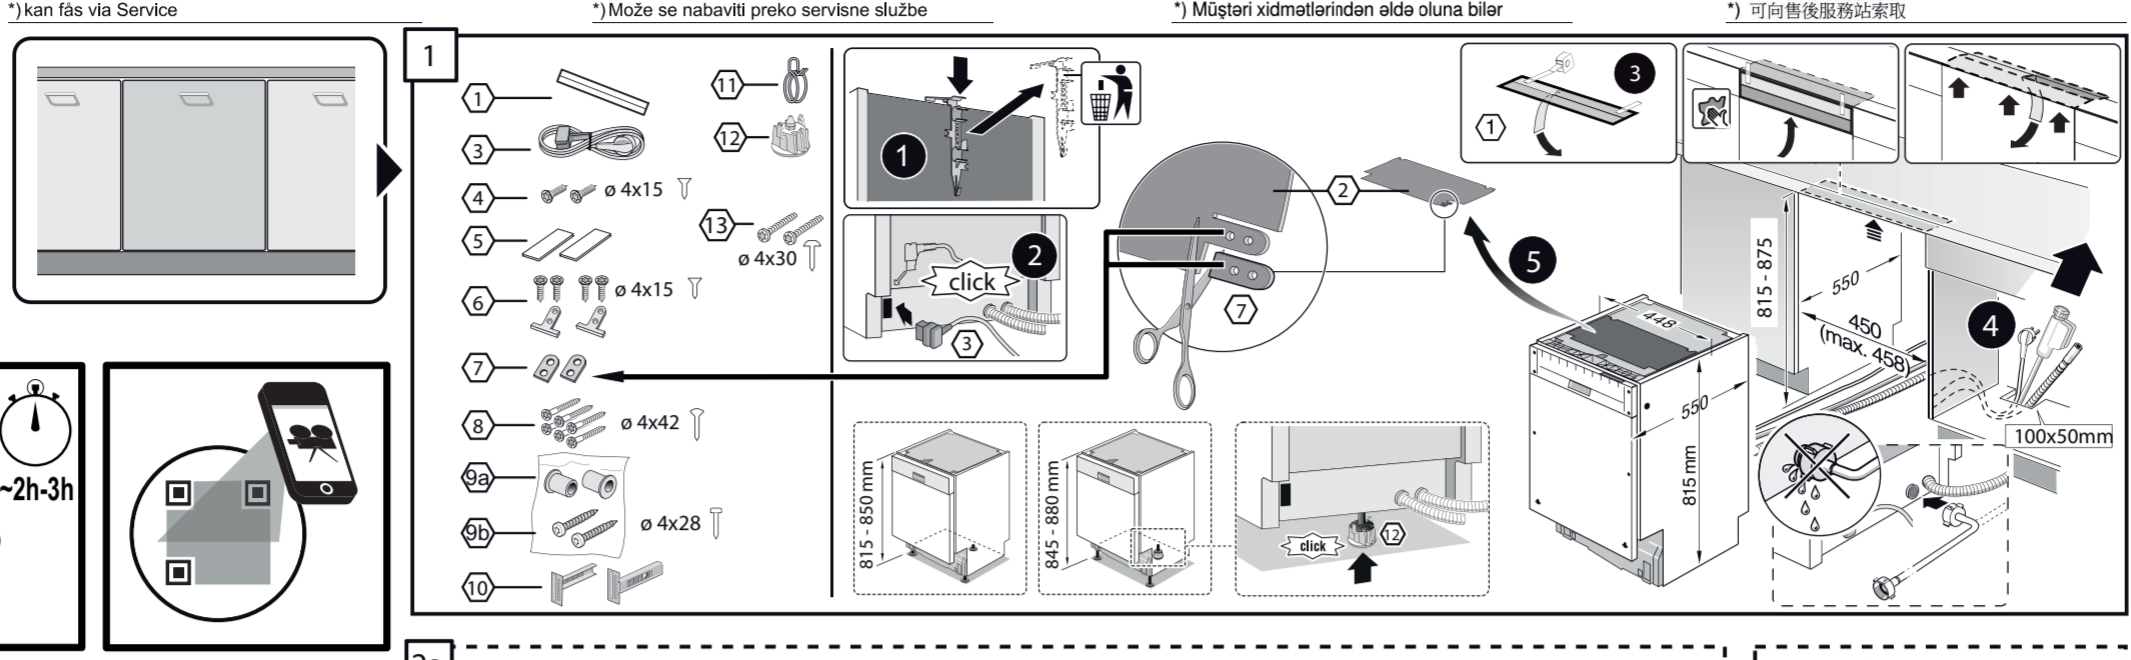

GV 44X Voll-I-GS-Zeo 9001 881 898 (0310)

*) Mat-Nr. 00350564

*) Mat-Nr. 12022522