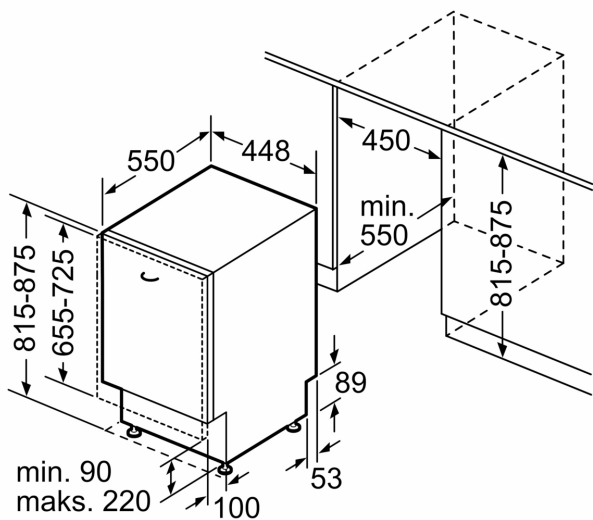

Sigurnost

- AquaStop: Bosch garancija za oštećenja nastala izlivanjem vode – tokom celog radnog veka uređaja.*
- Sistem zaštite čaša
- uključujući levak za sipanje soli
- Uključuje zaštitu od pare za radnu ploču
- Dimenzije aparata (VxŠxD): 81.5 x 44.8 x 55 cm

**Seriya 6, Potpuno ugradna mašina za
pranje sudova, 45 cm
SPV6YMX08E**

Mere u milimetrima

mere u milimetrima

⌚ utičnica
() vrednosti sa garniturom za produženje