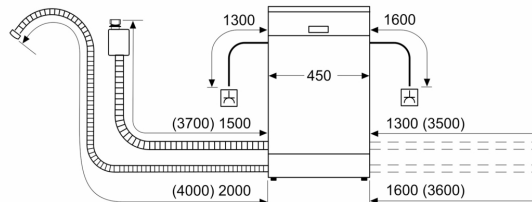

Sigurnost

- AquaStop: Bosch garancija za oštećenja nastala izlivanjem vode – tokom celog radnog veka uređaja.*
- Sistem zaštite čaša
- uključujući levak za sipanje soli
- Uključuje zaštitu od pare za radnu ploču
- Dimenzije aparata (VxŠxD): 81.5 x 44.8 x 55 cm

**Seriya 6, Potpuno ugradna mašina za
pranje sudova, 45 cm
SPV6YMX08E**

Mere u milimetrima

mere u milimetrima

⌚ utičnica
() vrednosti sa garniturom za produženje