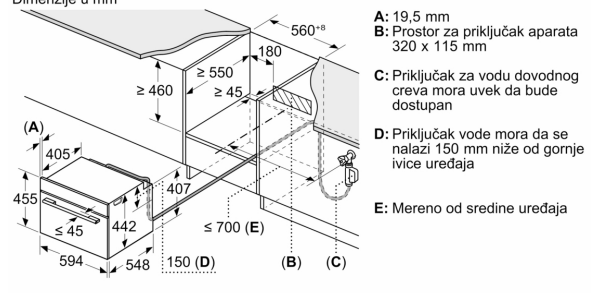

Tehničke informacije:

- Dužina strujnog kabla: 150 cm
- Iskoristiva dužina creva za vodu van aparata: 700 mm
- 220 - 240 V
- Priključna snaga: 3.3 kW kW
- Energetska klasa (prema EU br. 65/2014): A+(na skali energetskih klasa od A+++ do D)
- Potrošnja električne energije po ciklusu u konvencionalnom režimu:0.73 kWh
- Potrošnja električne energije po ciklusu u turbo konvencionalnom režimu:0.61 kWh
- Broj prostora za pečenje: 1 Izvor toplote: električna rerna Zapremina:47 l

Dimenzije:

- Dimenzije (VxŠxD): 455 mm x 594 mm x 548 mm
- Dimenzije niše (VxŠxD): 450 - 455 x 560 - 568 x 550
- „Pogledajte ugradne dimenzije naznačene u dijagramu za ugradnju“

Serija 8, Ugradna kompaktna rerna sa funkcijom pečenja na pari, 60 x 45 cm, Crna CSG958DD1

Dimenzije u mm

Dimenzije u mm

Ugradnja dva uređaja jedan na drugi

Razmena vazduha

A: Dovod vazduha $\geq 200 \text{ cm}^2$

Mere u milimetrima

Ugradnja sa pločom za kuvanje.

Mere u milimetrima