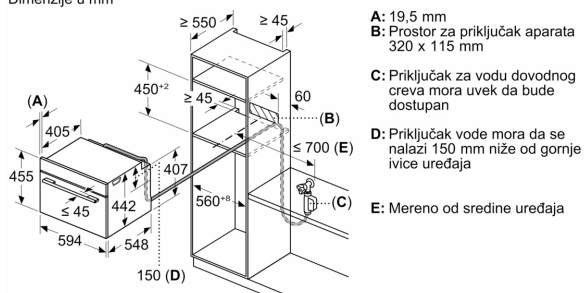

Serija 8, Ugradna kompaktna rerna sa funkcijom pečenja na pari, 60 x 45 cm, Crna CSG958DD1

Dimenzije u mm