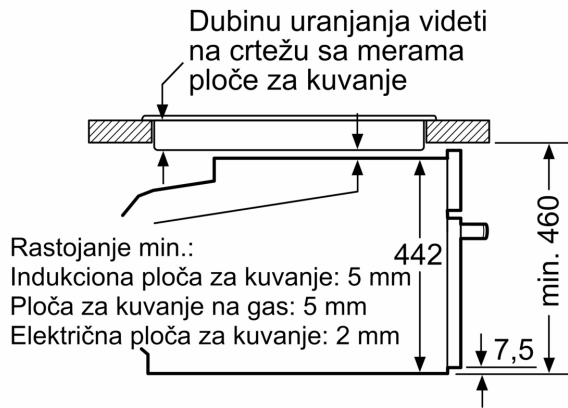

Tehničke informacije:

- Dužina strujnog kabla: 150 cm
- Iskoristiva dužina creva za vodu van aparata: 700 mm
- 220 - 240 V
- Priključna snaga: 3.3 kW kW
- Energetska klasa (prema EU br. 65/2014): A+(na skali energetskih klasa od A+++ do D)
- Potrošnja električne energije po ciklusu u konvencionalnom režimu:0.73 kWh
- Potrošnja električne energije po ciklusu u turbo konvencionalnom režimu:0.61 kWh
- Broj prostora za pečenje: 1 Izvor toplote: električna rerna Zapremina:47 l

Dimenzije:

- Dimenzije (VxŠxD): 455 mm x 594 mm x 548 mm
- Dimenzije niše (VxŠxD): 450 - 455 x 560 - 568 x 550
- „Pogledajte ugradne dimenzije naznačene u dijagramu za ugradnju“

Serija 8, Ugradna kompaktna rerna sa funkcijom pečenja na pari, 60 x 45 cm, Crna CSG958DD1

Dimenzije u mm

Dimenzije u mm

Ugradnja dva uređaja jedan na drugi

Razmena vazduha

A: Dovod vazduha $\geq 200 \text{ cm}^2$

Mere u milimetrima

Ugradnja sa pločom za kuvanje.

Mere u milimetrima

Ako je ispod ploče za kuvanje ugrađen kompaktni uređaj, morate da obratite pažnju na sledeće debljine radne ploče (eventualno uključujući potkonstrukciju).

Tip ploče za kuvanje

min. debljina radne ploče