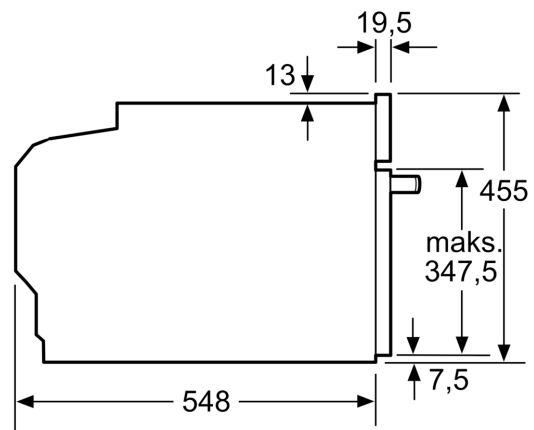

Tip instalacije: Ugradni
 Otvaranje vrata: Poklopna vrata
 Dimenzije niše: 450-455 x 560-568 x 550 mm
 Dimenzije aparata: 455x594x548 mm
 Dimenzije zapakovanog aparata: 520 x 660 x 690 mm
 Materijal ekrana: Glass
 Materijal vrata: Glass
 Neto težina: 36.3 kg
 Dužina priključnog kabla: 150.0 cm
 EAN kod: 4242005326228
 Zaštita: 16 A
 Voltaža: 220-240 V
 Frekvencija: 50; 60 Hz
 Tip utičnice: Gardi utikač sa uzemljenjem
 Korisna zapremina (šupljine) - NOVO (2010/30/EC): 47 l
 Energetska klasa: A+
 Energy consumption per cycle conventional (2010/30/EC): 0.73 kWh/ciklus
 Energy consumption per cycle forced air convection (2010/30/EC): 0.61 kWh/ciklus
 Energy efficiency index (2010/30/EC): 81.3 %
 Ugrađen dodatni pribor: 1 x Pleh, emajl, 1 x Rešetka, 1 x Univerzalna posuda za pečenje

Tehničke informacije:

- Dužina strujnog kabla: 150 cm
- Iskoristiva dužina creva za vodu van aparata: 700 mm
- 220 - 240 V
- Priključna snaga: 3.3 kW kW
- Energetska klasa (prema EU br. 65/2014): A+(na skali energetskih klasa od A+++ do D)
- Potrošnja električne energije po ciklusu u konvencionalnom režimu:0.73 kWh
- Potrošnja električne energije po ciklusu u turbo konvencionalnom režimu:0.61 kWh
- Broj prostora za pečenje: 1 Izvor toplote: električna rerna Zapremina:47 l

Dimenzije:

- Dimenzije (VxŠxD): 455 mm x 594 mm x 548 mm
- Dimenzije niše (VxŠxD): 450 - 455 x 560 - 568 x 550
- „Pogledajte ugradne dimenzije naznačene u dijagramu za ugradnju“

Serija 8, Ugradna kompaktna rerna sa funkcijom pečenja na pari, 60 x 45 cm, Crna CSG958DD1

Dimenzije u mm

Dimenzije u mm

Ugradnja dva uređaja jedan na drugi

Razmena vazduha

A: Dovod vazduha $\geq 200 \text{ cm}^2$

Mere u milimetrima

Ugradnja sa pločom za kuvanje.

Mere u milimetrima