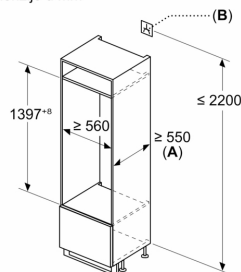

mere u mm

mere u mm

Maksimalna dozvoljena težina prednjih strana uređaja

Postavljene prednje strane uređaja koje prekoračuju dozvoljenu težinu mogu da izazovu oštećenje i dovedu do funkcionalnog oštećenja šarki

Δ Težina

A: Visina vrata uređaja uključujući šarke u mm

B: Neamortizovana šarka, prednja strana uređaja u kg

C: Amortizovana šarka, prednja strana uređaja u kg

D: Dodatno moguće opterećenje u kg sa kompletom za teško opterećenje

A	B	C	D
1500-1750	22	22	
720-1400	19	19	B+5 / C+5
A1	15	19	
A2	15	19	

Dimenzije u mm

A: $\geq 560 \text{ mm}$ (preporučeno)

B: Utičnica

Mere u milimetrima

Preporuka, veličina procepa za ravnu šarku

F	R	X
16-19	0-3	2,5
20	0-1	3
	2-3	2,5
21	0-1	3
	2-3	2,5
22	0	4
	1	3,5
	2-3	3