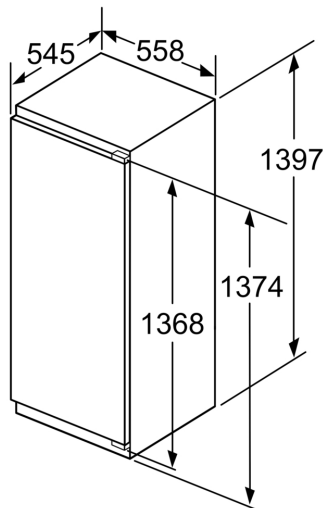

- Desno otvaranje vrata, promenljivo
- Ventilacija u podnožju, izrez u radnoj ploči nije potreban
- Napon: 220 - 240 V V
- Klimatska klasa: SN-ST

Dimenzije

- Ugradne dimenzije (V x Š x D): 140 x 56 x 55 cm
- Dimenzije (V x Š x D): 140 x 56 x 55 cm

Pribor

- Nosač za jaja
- Procena se zasniva na osnovu standardnog 24-časovnog testa. Stvarna potrošnja zavisi od upotrebe i lokacije uređaja

Osnovne informacije

Seriya 6, Ugradni frižider, 140 x 56 cm, Fiksna šarka KIR51AFE0

A	B	C	D
1500-1750	22	22	
720-1400	19	19	B+5 / C+5
A1	15	19	
A2	15	19	

Dimenzije u mm

A: $\geq 560 \text{ mm}$ (preporučeno)

B: Utičnica

Mere u milimetrima

Preporuka, veličina procepa za ravnu šarku

F	R	X
16-19	0-3	2,5
20	0-1	3
	2-3	2,5
21	0-1	3
	2-3	2,5
22	0	4
	1	3,5
	2-3	3