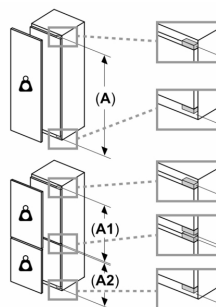

Pribor

- Nosač za jaja
- Procena se zasniva na osnovu standardnog 24-časovnog testa. Stvarna potrošnja zavisi od upotrebe i lokacije uređaja

Osnovne informacije

Seriya 6, Ugradni frižider, 140 x 56 cm, Fiksna šarka KIR51AFE0

mere u mm

mere u mm

Maksimalna dozvoljena težina prednjih strana uređaja

Postavljene prednje strane uređaja koje prekoračuju dozvoljenu težinu mogu da izazovu oštećenje i dovedu do funkcionalnog oštećenja šarki