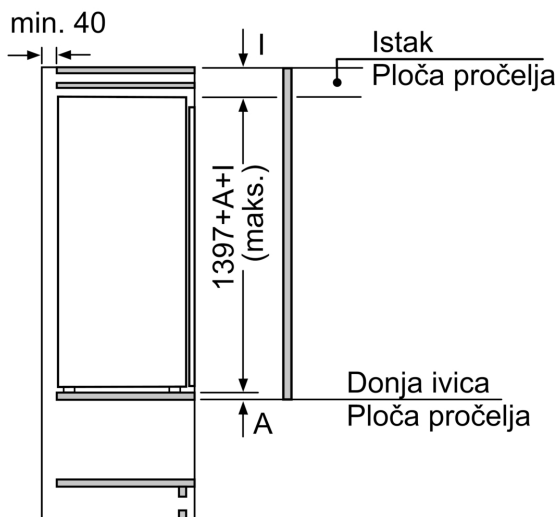

Pribor

- Nosač za jaja
- Procena se zasniva na osnovu standardnog 24-časovnog testa. Stvarna potrošnja zavisi od upotrebe i lokacije uređaja

Osnovne informacije

Seriya 6, Ugradni frižider, 140 x 56 cm, Fiksna šarka KIR51AFE0

mere u mm

mere u mm

Maksimalna dozvoljena težina prednjih strana uređaja

Postavljene prednje strane uređaja koje prekoračuju dozvoljenu težinu mogu da izazovu oštećenje i dovedu do funkcionalnog oštećenja šarki

A	B	C	D
1500-1750	22	22	
720-1400	19	19	B+5 / C+5
A1	15	19	
A2	15	19	

Dimenzije u mm

A: $\geq 560 \text{ mm}$ (preporučeno)

B: Utičnica

Mere u milimetrima

Preporuka, veličina procepa za ravnu šarku

F	R	X
16-19	0-3	2,5
20	0-1	3
	2-3	2,5
21	0-1	3
	2-3	2,5
22	0	4
	1	3,5
	2-3	3