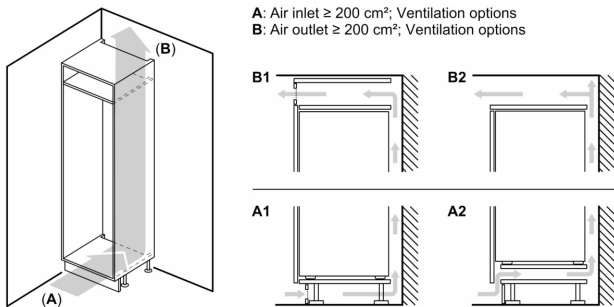

- Desno otvaranje vrata, promenljivo
- Ventilacija u podnožju, izrez u radnoj ploči nije potreban
- Napon: 220 - 240 V V
- Klimatska klasa: SN-ST

Dimenzije

- Ugradne dimenzije (V x Š x D): 140 x 56 x 55 cm
- Dimenzije (V x Š x D): 140 x 56 x 55 cm

Pribor

- Nosač za jaja
- Procena se zasniva na osnovu standardnog 24-časovnog testa. Stvarna potrošnja zavisi od upotrebe i lokacije uređaja

Osnovne informacije

Seriya 6, Ugradni frižider, 140 x 56 cm, Fiksna šarka KIR51AFE0