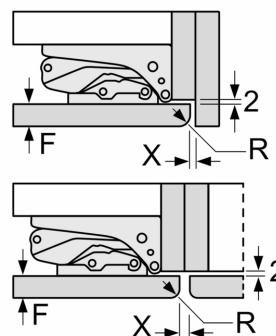

Δ Težina

A: Visina vrata uređaja uključujući šarke u mm

B: Neamortizovana šarka, prednja strana uređaja u kg

C: Amortizovana šarka, prednja strana uređaja u kg

D: Dodatno moguće opterećenje u kg sa kompletom za teško opterećenje

A	B	C	D
1500-1750	22	22	
720-1400	19	19	B+5 / C+5
A1	15	19	
A2	15	19	

Dimenzije u mm

A: $\geq 560 \text{ mm}$ (preporučeno)

B: Utičnica

Mere u milimetrima

Preporuka, veličina procepa za ravnu šarku

F	R	X
16-19	0-3	2,5
20	0-1	3
	2-3	2,5
21	0-1	3
	2-3	2,5
22	0	4
	1	3,5
	2-3	3