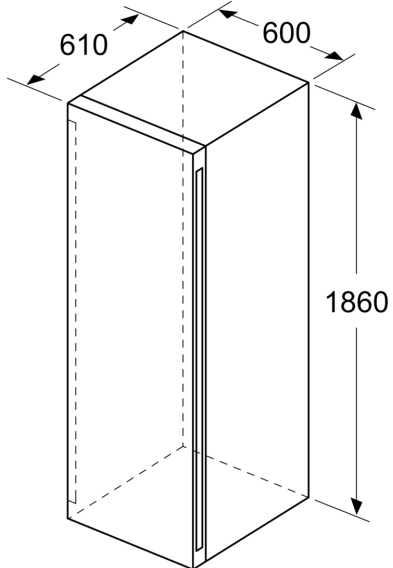

Klasa energetske efikasnosti: G
 Prosečna godišnja potrošnja energije u kilovat satima godišnje (kWh/a): 155 kWh/annum
 Kapacitet flaša od 75 cl: 199
 Emisije buke u vazduhu: 38 dB(A) re 1pW
 Klasa emisije buke u vazduhu: C
 Tip instalacije: Samostojeći
 Mogućnost biranja ukrasne ploče: ukrasna letvica nije dobavljiva
 Visina: 1860 mm
 Širina: 600 mm
 Dubina: 610 mm
 Neto težina: 94.8 kg
 Priključna snaga: 50 W
 Zaštita: 10 A
 Unutrašnji ventilator: Da
 Voltaža: 220-240 V
 Frekvencija: 50-60 Hz
 Dužina priključnog kabla: 230.0 cm
 Tip utičnice: Gardi utikač sa uzemljenjem
 Broj kompresora: 1
 Broj nezavisnih rashladnih sistema: 2
 Uklonjiva ukrasna ploča: Da
 Prekidač za unutrašnje osvetljenje: Ne
 EAN kod: 4242005193561
 Marka: Bosch
 Međunarodna oznaka: KWK36ABGA

Serija 6, Vinska vitrina sa staklenim vratima, 186 x 60 cm KWK36ABGA

- Ugradna temperirna vinska vitrina

Dizajn

- A12
- Izbočena staklena vrata

Komfor i bezbednost

- Optički i akustički sistem upozoravanja kod otvorenih vrata
- Dinamičko hlađenje sa unutrašnjim ventilatorom

Pohrana vina

Tehničke informacije

- Celokupno prevetranje se odvija kroz podnožje
- Ugao otvaranja vrata 115°
- Desno otvaranje vrata, promenljivo

Dimenzije

- Dimenzije (V x Š x D): 186 x 60 x 61 cm
- Procena se zasniva na osnovu standardnog 24-časovnog testa.
Stvarna potrošnja zavisi od upotrebe i lokacije uređaja
- Ovaj uređaj je namenjen isključivo za skladištenje vina

**Serija 6, Vinska vitrina sa staklenim vratima, 186 x 60 cm
KWK36ABGA**

measurements in mm

measurements in mm