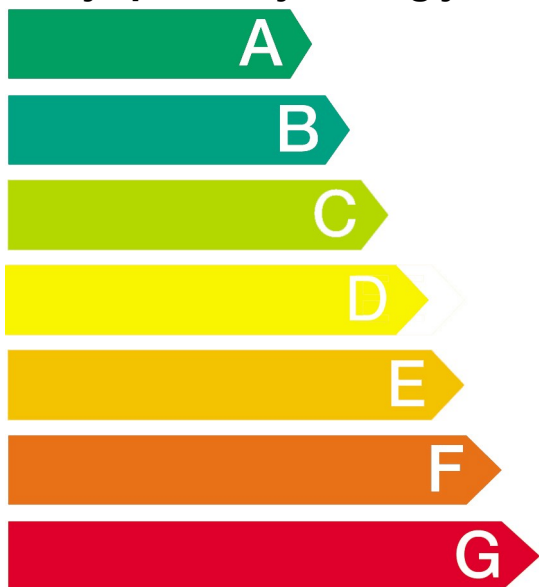

Model

VBD5780S0

Manja potrošnja energije

Veća potrošnja energije

Potrošnja energije (kWh)

Način grejanja

klasični

s prisilnim kruženjem