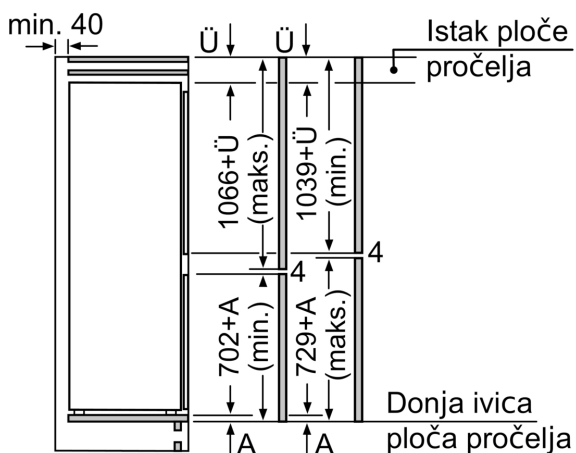

Dimenzije

- Dimenzije (V x Š x D): 177 x 56 x 55 cm
- Ugradne dimenzije (V x Š x D): 177.5 x 56 x 55 cm

Tehničke informacije

- Desno otvaranje vrata, promenljivo
- Priključna snaga: 90 W
- Napon: 220 - 240 V V

Pribor

- 3 x Posuda za jaja, 1 x Posuda za ledene kocke, 1 x A**0024
- Procena se zasniva na osnovu standardnog 24-časovnog testa. Stvarna potrošnja zavisi od upotrebe i lokacije uređaja

Osnovne informacije

Seriya 8, Ugradni frižider sa zamrzivačem dole, 177.2 x 55.8 cm, Fiksna šarka KIF86PFE0

Mere u milimetrima

Navedene mere vrata elementa važe za procep vrata od 4 mm.

Dimenzije u mm

Mere u milimetrima
 Preporuka, veličina procepa za ravnu šarku

F	R	X
16-19	0-3	2,5
20	0-1	3
	2-3	2,5
21	0-1	3
	2-3	2,5
22	0	4
	1	3,5
	2-3	3

Potrebno je pridržavati se preporučenih veličina procepa kako bi se obezbedilo otvaranje vrata uređaja bez sudaranja i izbegla oštećenja na kuhinjskom nameštaju.