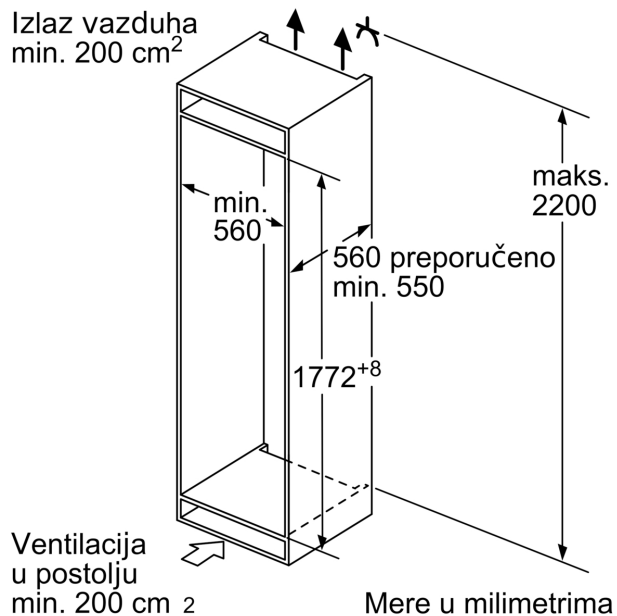

Dimenzije

- Dimenzije (V x Š x D): 177 x 56 x 55 cm
- Ugradne dimenzije (V x Š x D): 177.5 x 56 x 55 cm

Tehničke informacije

- Desno otvaranje vrata, promenljivo
- Priključna snaga: 90 W
- Napon: 220 - 240 V V

Pribor

- 3 x Posuda za jaja, 1 x Posuda za ledene kocke, 1 x A**0024
- Procena se zasniva na osnovu standardnog 24-časovnog testa. Stvarna potrošnja zavisi od upotrebe i lokacije uređaja

Osnovne informacije

Seriya 8, Ugradni frižider sa zamrzivačem dole, 177.2 x 55.8 cm, Fiksna šarka KIF86PFE0

Mere u milimetrima

Navedene mere vrata elementa važe za procep vrata od 4 mm.

Dimenzije u mm

Mere u milimetrima
 Preporuka, veličina procepa za ravnu šarku

F	R	X
16-19	0-3	2,5
20	0-1	3
	2-3	2,5
21	0-1	3
	2-3	2,5
22	0	4
	1	3,5
	2-3	3

Potrebno je pridržavati se preporučenih veličina procepa kako bi se obezbedilo otvaranje vrata uređaja bez sudaranja i izbegla oštećenja na kuhinjskom nameštaju.