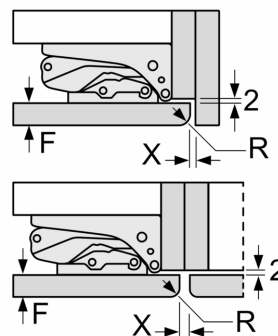

Dimenzije

- Dimenzije (V x Š x D): 177 x 56 x 55 cm
- Ugradne dimenzije (V x Š x D): 177.5 x 56 x 55 cm

Tehničke informacije

- Desno otvaranje vrata, promenljivo
- Priključna snaga: 90 W
- Napon: 220 - 240 V V

Seriya 8, Ugradni frižider sa zamrzivačem dole, 177.2 x 55.8 cm, Fiksna šarka KIF86PFE0

Mere u milimetrima

Navedene mere vrata elementa važe za procep vrata od 4 mm.

Dimenzije u mm

Mere u milimetrima
 Preporuka, veličina procepa za ravnu šarku

F	R	X
16-19	0-3	2,5
20	0-1	3
	2-3	2,5
21	0-1	3
	2-3	2,5
22	0	4
	1	3,5
	2-3	3

Potrebno je pridržavati se preporučenih veličina procepa kako bi se obezbedilo otvaranje vrata uređaja bez sudaranja i izbegla oštećenja na kuhinjskom nameštaju.