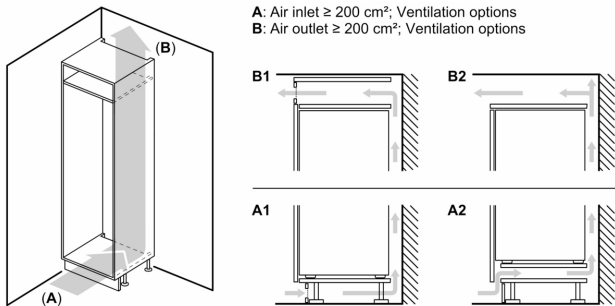

Seriya 8, Ugradni frižider sa zamrzivačem dole, 177.2 x 55.8 cm, Fiksna šarka KIF86PFE0