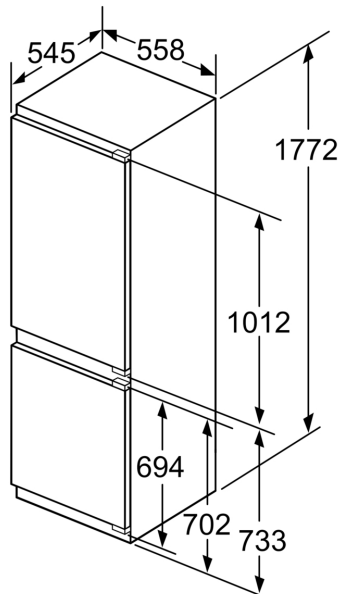

Dimenzije

- Dimenzije (V x Š x D): 177 x 56 x 55 cm
- Ugradne dimenzije (V x Š x D): 177.5 x 56 x 55 cm

Tehničke informacije

- Desno otvaranje vrata, promenljivo
- Priključna snaga: 90 W
- Napon: 220 - 240 V V

Seriya 8, Ugradni frižider sa zamrzivačem dole, 177.2 x 55.8 cm, Fiksna šarka KIF86PFE0

Mere u milimetrima

Navedene mere vrata elementa važe za procep vrata od 4 mm.

Dimenzije u mm

Mere u milimetrima
 Preporuka, veličina procepa za ravnu šarku

F	R	X
16-19	0-3	2,5
20	0-1	3
	2-3	2,5
21	0-1	3
	2-3	2,5
22	0	4
	1	3,5
	2-3	3

Potrebno je pridržavati se preporučenih veličina procepa kako bi se obezbedilo otvaranje vrata uređaja bez sudaranja i izbegla oštećenja na kuhinjskom nameštaju.