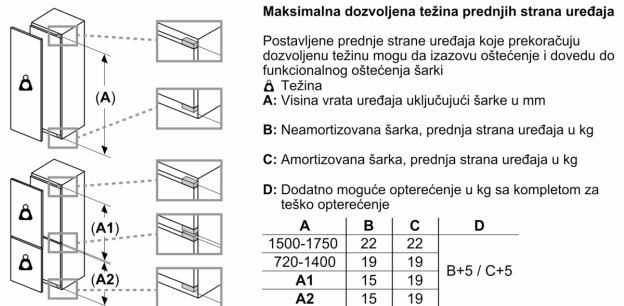

Seriya 8, Ugradni frižider sa zamrzivačem dole, 177.2 x 55.8 cm, Fiksna šarka KIF86PFE0