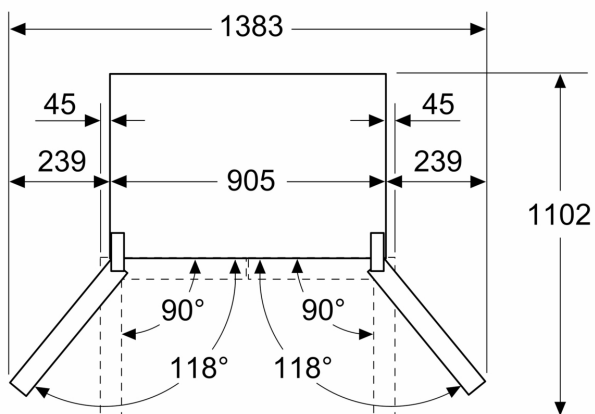

Serija 4, Donji zamrzivač sa francuskim vratima, troje vrata, 183 x 90.5 cm, Crna čelična mat obrada protiv otisaka prstiju KFN96AXEA

Dimenzije u mm

A: Prednja strana može da se podešava od 1830–1847 mm, sa potpuno izvučenim prednjim nožicama za nivelisanje

Dimenzije u mm

A: Prednja strana može da se podešava od 1830–1847 mm, sa potpuno izvučenim prednjim nožicama za nivelisanje

B: Dodajte 25 mm za fiksirane odstoynike na poledini

Dimenzije u mm

Dimenzije u mm