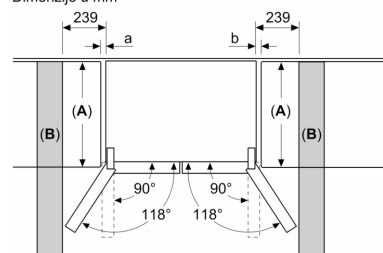

Serija 4, Donji zamrzivač sa francuskim vratima, troje vrata, 183 x 90.5 cm, Crna čelična mat obrada protiv otisaka prstiju KFN96AXEA

Dimenzije u mm

A: Prednja strana može da se podešava od 1830–1847 mm, sa potpuno izvučenim prednjim nožicama za nivelisanje

Dimenzije u mm

A: Prednja strana može da se podešava od 1830–1847 mm, sa potpuno izvučenim prednjim nožicama za nivelisanje

B: Dodajte 25 mm za fiksirane odstoynike na poledini

Dimenzije u mm

Dimenzije u mm

| A | a | b |
|---------------|-----|-----|
| ≤ 600 | 0 | 0 |
| 600 < A ≤ 650 | 45 | 45 |
| 650 < A ≤ 700 | 60 | 60 |
| > 700 | 239 | 239 |

A: Dubina nameštaja ili radne ploče

B: Zid
Fioke se mogu izvući i izvaditi kada su vrata otvorena do 90°