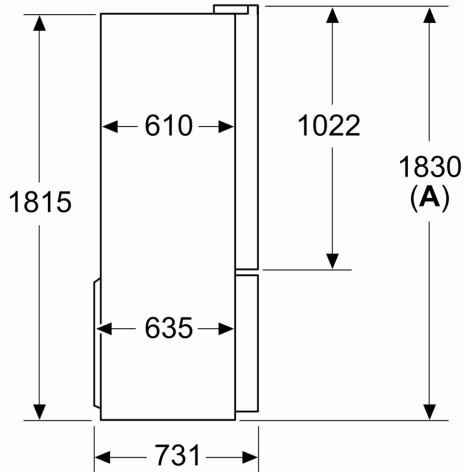

Serija 4, Donji zamrzivač sa francuskim vratima, troje vrata, 183 x 90.5 cm, Crna čelična mat obrada protiv otisaka prstiju KFN96AXEA

Dimenzije u mm

A: Prednja strana može da se podešava od 1830–1847 mm, sa potpuno izvučenim prednjim nožicama za nivelisanje

Dimenzije u mm