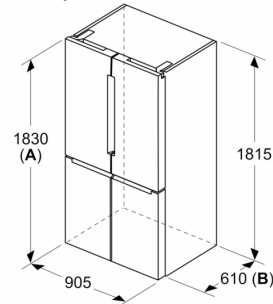

Deo za zamrzavanje

- Broj providnih fioka za zamrzavanje: 6
- Posudica za kocke od leda
- none zamrzivača

Dimenzije

- Dimenzije (V x Š x D): 183 x 91 x 73 cm

Tehničke informacije

- Napon: 220 - 240 V V

Pribor

- 3 x Posuda za jaja, 1 x Posuda za ledene kocke
- Procena se zasniva na osnovu standardnog 24-časovnog testa. Stvarna potrošnja zavisi od upotrebe i lokacije uređaja
- Za dostizanje deklarisanе potrošnje energije potrebno je upotrebiti priloženi graničnik. Posledično se povećava dubina aparata za oko 3,5 cm. Aparat je bez graničnika potpuno funkcionalan, ali ima malo veću potrošnju energije.
- Akustički sigurnosni sistem
- Broj polica za odlaganje na vratima: 2
- LED osvetljenje
- Home Connect

Serija 4, Donji zamrzivač sa francuskim vratima, troje vrata, 183 x 90.5 cm, Crna čelična mat obrada protiv otisaka prstiju KFN96AXEA

Dimenzije u mm

A: Prednja strana može da se podešava od 1830–1847 mm, sa potpuno izvučenim prednjim nožicama za nivelisanje

Dimenzije u mm

A: Prednja strana može da se podešava od 1830–1847 mm, sa potpuno izvučenim prednjim nožicama za nivelisanje

B: Dodajte 25 mm za fiksirane odstoynike na poledini

Dimenzije u mm

Dimenzije u mm