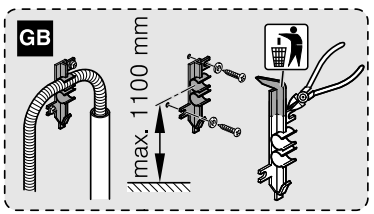

Torx
T 20

verspannen
brace
calar verticalement
Enrasar

Ø4X30

Torx
T 20

Ø4X36

Ø4X15

Torx
T 20

Dichtheit prüfen
Check for leaks
Verifiez l'étanchéité
Verificar la estanqueidad