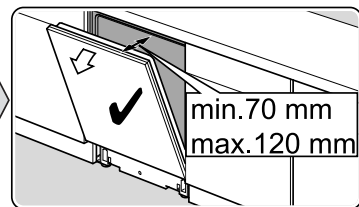

Torx
T 20

verspannen
brace
calar verticalement
Enrasar

Ø4X30

Torx
T 20

Ø4X36

Ø4X15

Torx
T 20

Dichtheit prüfen
Check for leaks
Verifiez l'étanchéité
Verificar la estanqueidad