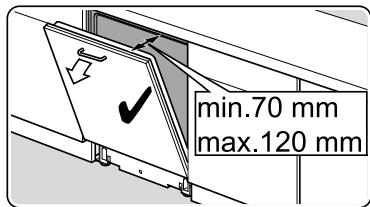

Torx
T 20

verspannen
brace
calar verticalement
Enrasar

Ø4X30

Torx
T 20

Ø4X36

Ø4X15

Torx
T 20

Dichtheit prüfen
Check for leaks
Verifiez l'étanchéité
Verificar la estanqueidad