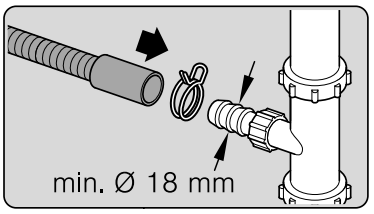

Torx
T 20

verspannen
brace
calar verticalement
Enrasar

Ø4X30

Torx
T 20

Ø4X36

Ø4X15

Torx
T 20

Dichtheit prüfen
Check for leaks
Verifiez l'étanchéité
Verificar la estanqueidad