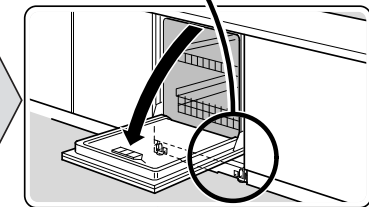

Torx
T 20

verspannen
brace
calar verticalement
Enrasar

Ø4X30

Torx
T 20

Ø4X36

Ø4X15

Torx
T 20

Dichtheit prüfen
Check for leaks
Verifiez l'étanchéité
Verificar la estanqueidad