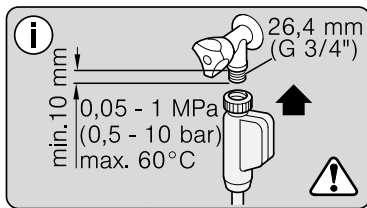

Torx
T 20

verspannen
brace
calar verticalement
Enrasar

Ø4X30

Torx
T 20

Ø4X36

Ø4X15

Torx
T 20

Dichtheit prüfen
Check for leaks
Verifiez l'étanchéité
Verificar la estanqueidad

max. 10 Nm

Dichtheit prüfen
Check for leaks
Verifiez l'étanchéité
Verificar la estanqueidad