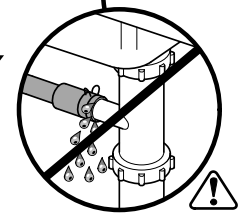

Torx
T 20

verspannen
brace
calar verticalement
Enrasar

Ø4X30

Torx
T 20

Ø4X36

Ø4X15

Torx
T 20

Dichtheit prüfen
Check for leaks
Verifiez l'étanchéité
Verificar la estanqueidad