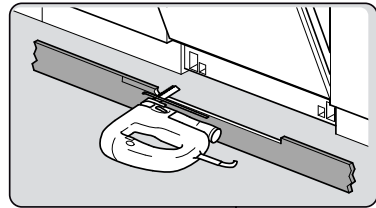

Torx
T 20

verspannen
brace
calar verticalement
Enrasar

Ø4X30

Torx
T 20

Ø4X36

Ø4X15

Torx
T 20

Dichtheit prüfen
Check for leaks
Verifiez l'étanchéité
Verificar la estanqueidad