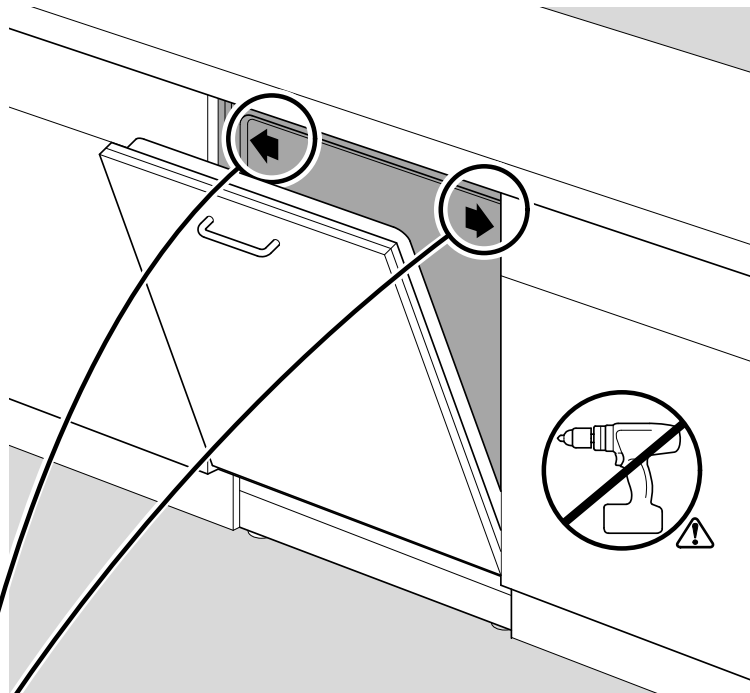

Torx
T 20

verspannen
brace
calar verticalement
Enrasar

Ø4X30

Torx
T 20

Ø4X36

Ø4X15

Torx
T 20

Dichtheit prüfen
Check for leaks
Verifiez l'étanchéité
Verificar la estanqueidad