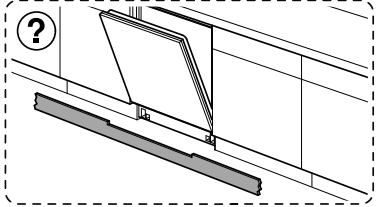

Torx
T 20

verspannen
brace
calar verticalement
Enrasar

Ø4X30

Torx
T 20

Ø4X36

Ø4X15

Torx
T 20

Dichtheit prüfen
Check for leaks
Verifiez l'étanchéité
Verificar la estanqueidad