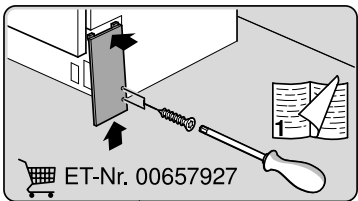

Torx
T 20

verspannen
brace
calar verticalement
Enrasar

Ø4X30

Torx
T 20

Ø4X36

Ø4X15

Torx
T 20

Dichtheit prüfen
Check for leaks
Verifiez l'étanchéité
Verificar la estanqueidad

max. 10 Nm

Dichtheit prüfen
Check for leaks
Verifiez l'étanchéité
Verificar la estanqueidad