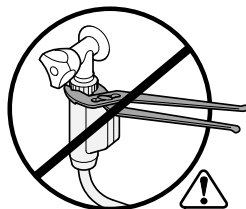

Torx
T 20

verspannen
brace
calar verticalement
Enrasar

Ø4X30

Torx
T 20

Ø4X36

Ø4X15

Torx
T 20

Dichtheit prüfen
Check for leaks
Verifiez l'étanchéité
Verificar la estanqueidad