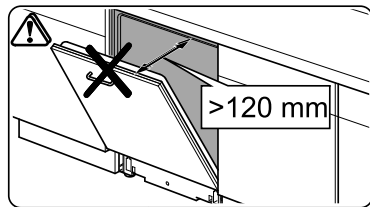

Torx
T 20

verspannen
brace
calar verticalement
Enrasar

Ø4X30

Torx
T 20

Ø4X36

Ø4X15

Torx
T 20

Dichtheit prüfen
Check for leaks
Verifiez l'étanchéité
Verificar la estanqueidad