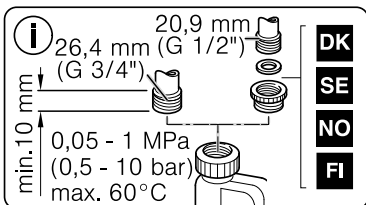

Ø4X36 Ø4X30

Ø4X15

Torx T 15
Torx T 20

SW13

SW10

Torx
T 15

nicht einklemmen
do not pinch
ne pas coincer
No doblar

Ø4X15

Torx
T 20

verspannen
brace
calar verticalement
Enrasar

Ø4X30

Torx
T 20

Ø4X36

Ø4X15

Torx
T 20

Dichtheit prüfen
Check for leaks
Verifiez l'étanchéité
Verificar la estanqueidad

max. 10 Nm

Dichtheit prüfen
Check for leaks
Verifiez l'étanchéité
Verificar la estanqueidad