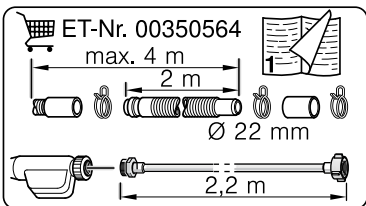

Ø4X36 Ø4X30

Ø4X15

Torx T 15
Torx T 20

SW13

SW10

Torx
T 15

nicht einklemmen
do not pinch
ne pas coincer
No doblar

Ø4X15

Torx
T 20

verspannen
brace
calar verticalement
Enrasar

Ø4X30

Torx
T 20

Ø4X36

Ø4X15

Torx
T 20

Dichtheit prüfen
Check for leaks
Verifiez l'étanchéité
Verificar la estanqueidad