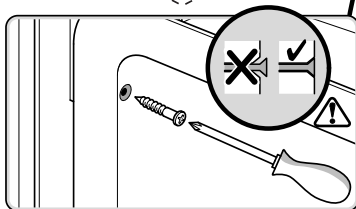

Torx
T 20

verspannen
brace
calar verticalement
Enrasar

Ø4X30

Torx
T 20

Ø4X36

Ø4X15

Torx
T 20

Dichtheit prüfen
Check for leaks
Verifiez l'étanchéité
Verificar la estanqueidad