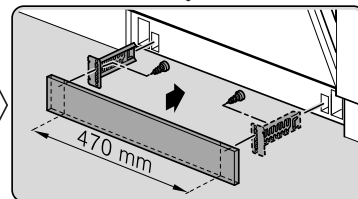

Torx
T 20

verspannen
brace
calar verticalement
Enrasar

Ø4X30

Torx
T 20

Ø4X36

Ø4X15

Torx
T 20

Dichtheit prüfen
Check for leaks
Verifiez l'étanchéité
Verificar la estanqueidad