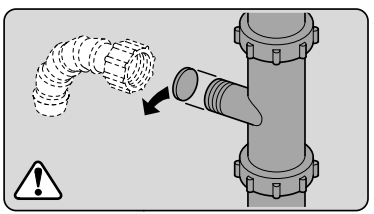

Torx
T 20

verspannen
brace
calar verticalement
Enrasar

Ø4X30

Torx
T 20

Ø4X36

Ø4X15

Torx
T 20

Dichtheit prüfen
Check for leaks
Verifiez l'étanchéité
Verificar la estanqueidad