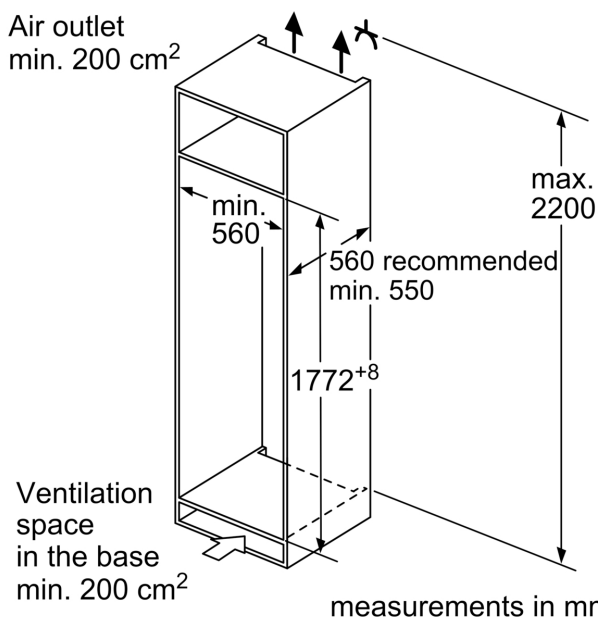

### Dimenzije

- Ugradne dimenzije (V x Š x D): 177.5 x 56 x 55 cm
- Dimenzije (V x Š x D): 177 x 56 x 55 cm

A: Visina vrata uređaja uključujući šarke u mm

B: Neamortizovana šarka, prednja strana uređaja u kg

C: Amortizovana šarka, prednja strana uređaja u kg

D: Dodatno moguće opterećenje u kg sa kompletom za teško opterećenje

### Dimenzije u mm

Mere u milimetrima

### Mere u milimetrima

Preporuka, veličina procepa za ravnu šarku

F	R	X
16-19	0-3	2,5
20	0-1	3
	2-3	2,5
21	0-1	3
	2-3	2,5
22	0	4
	1	3,5
	2-3	3

Potrebno je pridržavati se preporučenih veličina procepa kako bi se obezbedilo otvaranje vrata uređaja bez sudaranja i izbegla oštećenja na kuhinjskom nameštaju.