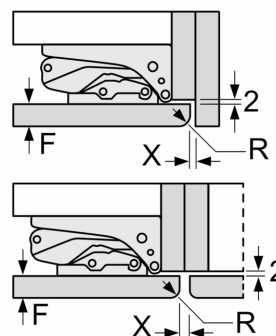

### Dimenzije u mm

Mere u milimetrima

### Mere u milimetrima

Preporuka, veličina procepa za ravnu šarku

F	R	X
16-19	0-3	2,5
20	0-1	3
	2-3	2,5
21	0-1	3
	2-3	2,5
22	0	4
	1	3,5
	2-3	3

Potrebno je pridržavati se preporučenih veličina procepa kako bi se obezbedilo otvaranje vrata uređaja bez sudaranja i izbegla oštećenja na kuhinjskom nameštaju.