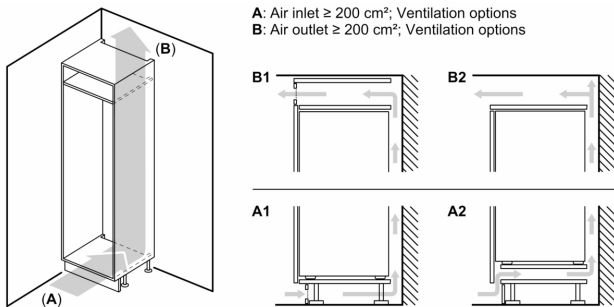

Seriya 6, Ugradni frižider, 177.5 x 56 cm, Fiksna šarka, lagano zatvaranje KIR81ADD0

Maksimalna dozvoljena težina prednjih strana uređaja

Postavljene prednje strane uređaja koje prekoračuju dozvoljenu težinu mogu da izazovu oštećenje i dovedu do funkcionalnog oštećenja šarki

Δ Težina

A: Visina vrata uređaja uključujući šarke u mm

B: Neamortizovana šarka, prednja strana uređaja u kg

C: Amortizovana šarka, prednja strana uređaja u kg

D: Dodatno moguće opterećenje u kg sa kompletom za teško opterećenje

A	B	C	D
1500-1750	22	22	
720-1400	19	19	B+5 / C+5
A1	15	19	
A2	15	19