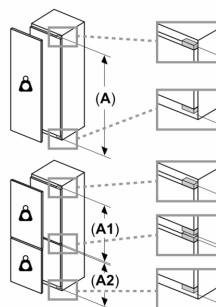

Seriya 6, Ugradni frižider, 177.5 x 56 cm, Fiksna šarka, lagano zatvaranje KIR81ADD0

Maksimalna dozvoljena težina prednjih strana uređaja

Postavljene prednje strane uređaja koje prekoračuju dozvoljenu težinu mogu da izazovu oštećenje i dovedu do funkcionalnog oštećenja šarki

Δ Težina

A: Visina vrata uređaja uključujući šarke u mm

B: Neamortizovana šarka, prednja strana uređaja u kg

C: Amortizovana šarka, prednja strana uređaja u kg

D: Dodatno moguće opterećenje u kg sa kompletom za teško opterećenje

A	B	C	D
1500-1750	22	22	
720-1400	19	19	B+5 / C+5
A1	15	19	
A2	15	19