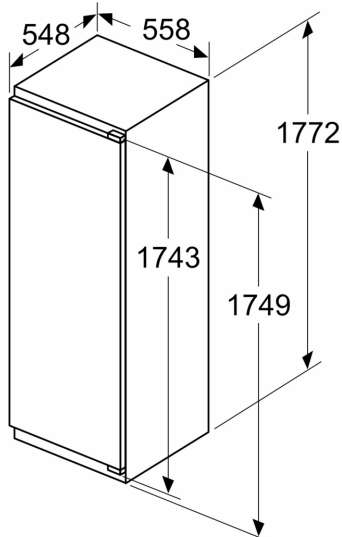

### Dimenzije

- Ugradne dimenzije (V x Š x D): 177.5 x 56 x 55 cm
- Dimenzije (V x Š x D): 177 x 56 x 55 cm

A: Visina vrata uređaja uključujući šarke u mm

B: Neamortizovana šarka, prednja strana uređaja u kg

C: Amortizovana šarka, prednja strana uređaja u kg

D: Dodatno moguće opterećenje u kg sa kompletom za teško opterećenje

### Dimenzije u mm

Mere u milimetrima

### Mere u milimetrima

Preporuka, veličina procepa za ravnu šarku

F	R	X
16-19	0-3	2,5
20	0-1	3
	2-3	2,5
21	0-1	3
	2-3	2,5
22	0	4
	1	3,5
	2-3	3

Potrebno je pridržavati se preporučenih veličina procepa kako bi se obezbedilo otvaranje vrata uređaja bez sudaranja i izbegla oštećenja na kuhinjskom nameštaju.