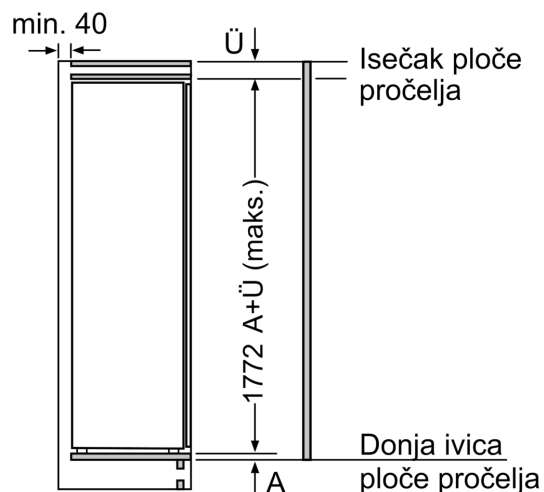

### Dimenzije

- Ugradne dimenzije (V x Š x D): 177.5 x 56 x 55 cm
- Dimenzije (V x Š x D): 177 x 56 x 55 cm

A: Visina vrata uređaja uključujući šarke u mm

B: Neamortizovana šarka, prednja strana uređaja u kg

C: Amortizovana šarka, prednja strana uređaja u kg

D: Dodatno moguće opterećenje u kg sa kompletom za teško opterećenje

### Dimenzije u mm

Mere u milimetrima