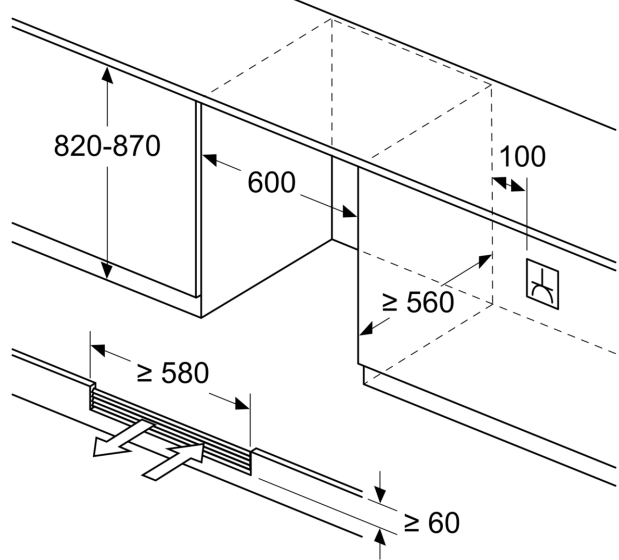

Pohrana vina

Tehničke informacije

- Celokupno prevetranje se odvija kroz podnožje
- Ugao otvaranja vrata 115°
- Visina podnožja podesiva od 10,2 do 18,1 cm
- Desno otvaranje vrata, promenljivo

Dimenzije

- Ugradne dimenzije (V x Š x D): 82 x 60 x 56 cm
- Dimenzije (V x Š x D): 82 x 60 x 58 cm
- Procena se zasniva na osnovu standardnog 24-časovnog testa.
Stvarna potrošnja zavisi od upotrebe i lokacije uređaja
- Ovaj uređaj je namenjen isključivo za skladištenje vina

Serija 6, Ugradna vinska vitrina, 82 x 60 cm
KUW21AHG0

Dimenzije u mm

measurements in mm

measurements in mm