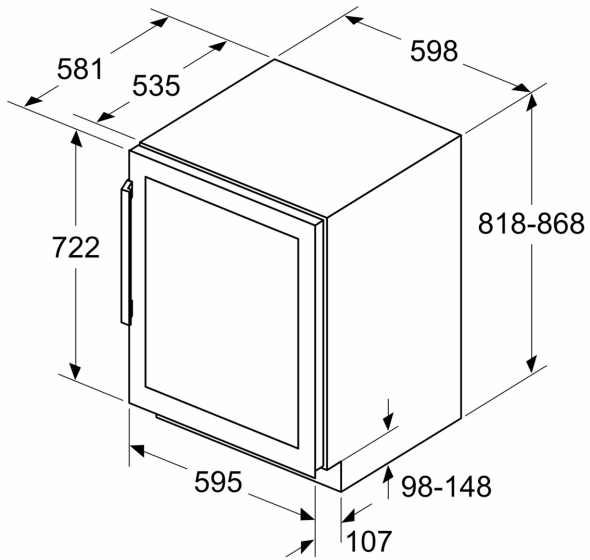

Klasa energetske efikasnosti: G
 Prosečna godišnja potrošnja energije u kilovat satima godišnje (kWh/a): 130 kWh/annum
 Kapacitet flaša od 75 cl: 44
 Emisije buke u vazduhu: 38 dB(A) re 1pW
 Klasa emisije buke u vazduhu: C
 Tip instalacije: Ugradni
 Mogućnost biranja ukrasne ploče: ukrasna letvica nije dobavljiva
 Visina: 818 mm
 Širina: 598 mm
 Dubina: 581 mm
 Dimenzije niše: 820 x 600 x 560 mm
 Neto težina: 41.5 kg
 Prikjučna snaga: 60 W
 Zaštita: 6 A
 Unutrašnji ventilator: Da
 Voltaža: 220-240 V
 Frekvencija: 50-60 Hz
 Dužina priključnog kabla: 230.0 cm
 Tip utičnice: Gardi utikač sa uzemljenjem
 Broj kompresora: 1
 Broj nezavisnih rashladnih sistema: 2
 Uklonjiva ukrasna ploča: Da
 Prekidač za unutrašnje osvetljenje: Ne
 EAN kod: 4242005196135
 Marka: Bosch
 Međunarodna oznaka: KUW21AHG0

Pohrana vina

Tehničke informacije

- Celokupno prevetranje se odvija kroz podnožje
- Ugao otvaranja vrata 115°
- Visina podnožja podesiva od 10,2 do 18,1 cm
- Desno otvaranje vrata, promenljivo

Dimenzije

- Ugradne dimenzije (V x Š x D): 82 x 60 x 56 cm
- Dimenzije (V x Š x D): 82 x 60 x 58 cm
- Procena se zasniva na osnovu standardnog 24-časovnog testa.
Stvarna potrošnja zavisi od upotrebe i lokacije uređaja
- Ovaj uređaj je namenjen isključivo za skladištenje vina

Serija 6, Ugradna vinska vitrina, 82 x 60 cm
KUW21AHG0

Dimenzije u mm

measurements in mm

measurements in mm