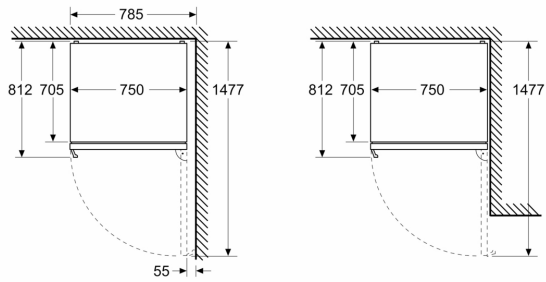

Osnovne informacije

**Seriya 8, Samostojeći frižider sa
zamrzivačem dole, 186 x 75 cm,
Čelična mat obrada protiv otisaka
prstiju
KGP76AIC0N**

Dimenzije u mm

Dimenzije u mm