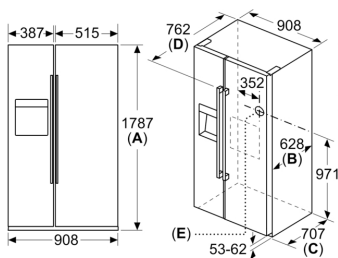

### **Dimenzije**

- Dimenzije (V x Š x D): 179 x 91 x 71 cm

- 1 x Priključna cev, 1 x Posuda za jaja

Dimenzije u mm

Dimenzije u mm

A	a	b
≤ 600	50	50
600 < A ≤ 650	50	50
650 < A ≤ 700	53	96
> 700	277	418

**A:** Dubina nameštaja ili radne ploče

**B:** Zid  
Fioke se mogu izvući kada su vrata otvorena do 90°

Fioke se mogu izvaditi kada su vrata potpuno otvorena

Mere u milimetrima

Specifikacije

<b>A</b>	Prednja strana se može podesiti od 1783 do 1792
<b>B</b>	Dubina ormara
<b>C</b>	Dubina uključujući vrata, bez drške
<b>D</b>	Dubina uključujući vrata, sa drškom
<b>E</b>	Priključak za vodu na aparatu