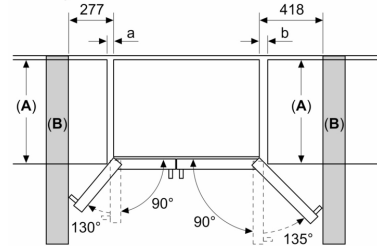

### **Dimenzije**

- Dimenzije (V x Š x D): 179 x 91 x 71 cm

- 1 x Priključna cev, 1 x Posuda za jaja

Dimenzije u mm

Dimenzije u mm

A	a	b
≤ 600	50	50
600 < A ≤ 650	50	50
650 < A ≤ 700	53	96
> 700	277	418

**A:** Dubina nameštaja ili radne ploče

**B:** Zid  
Fioke se mogu izvući kada su vrata otvorena do 90°