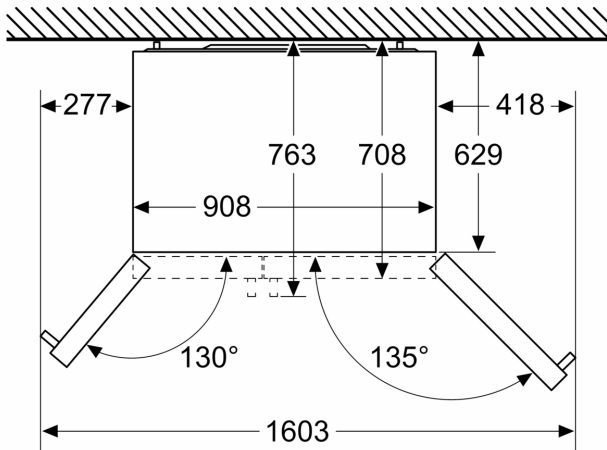

### **Dimenzije**

- Dimenzije (V x Š x D): 179 x 91 x 71 cm

- 1 x Priključna cev, 1 x Posuda za jaja

### **Osnovne informacije**

- Klasa energetske efikasnosti(EU19\_EEK\_D): E

- Neto zapremina (l): 560 l

- Ukupan kapacitet zamrzivača (l): 369 l

- Kapacitet zamrzavanja (l): 191 l

**Seriya 6, Američki side-by-side, 178.7 x 90.8 cm, Čelična mat obrada protiv otisaka prstiju KAG93AIEP**

Dimenzije u mm

Dimenzije u mm

A	a	b
≤ 600	50	50
600 < A ≤ 650	50	50
650 < A ≤ 700	53	96
> 700	277	418

**A:** Dubina nameštaja ili radne ploče

**B:** Zid  
Fioke se mogu izvući kada su vrata otvorena do 90°