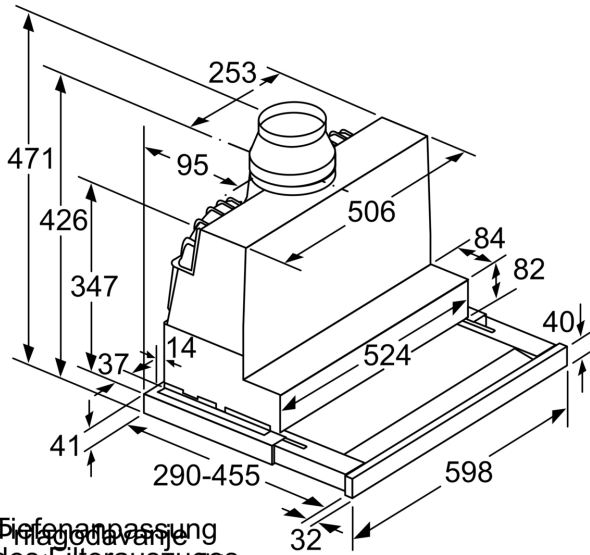

**Serija 8, Teleskopski kuhinjski aspirator, 60 cm, Nerđajući čelik
DFS067K51**

Tiefenpassung
des Filtersystems
bis 28 mm möglich
je möglich bis 28 mm