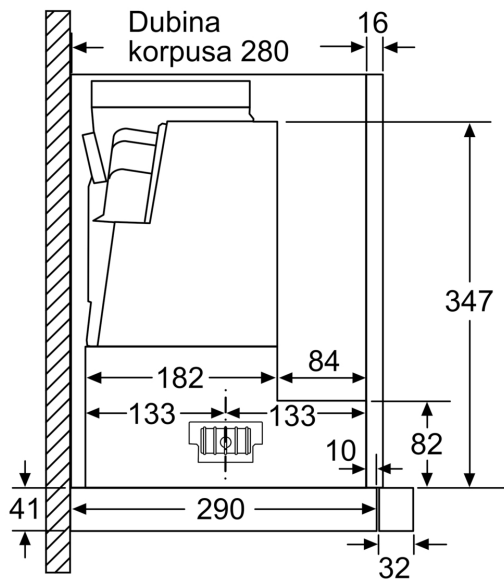

Mere u milimetrima

Mere u milimetrima