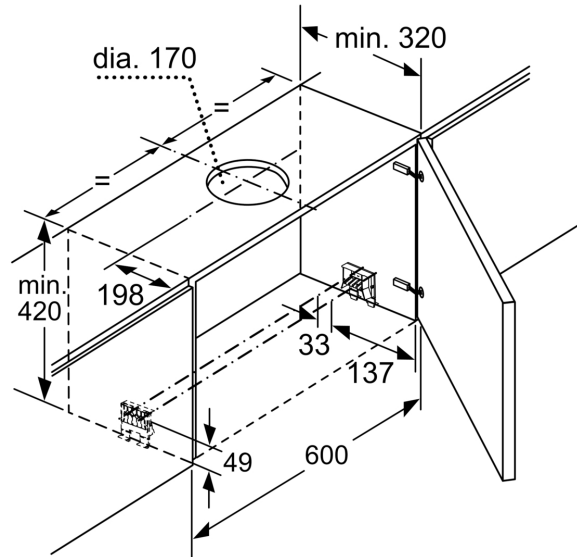

Informacije o planiranju i instaliranju

- Dimenzije (VxŠxD): 426 x 598 x 290 mm
- Ugradne dimenzije (VxŠxG): 385 x 524 x 290 mm
- Cev Ø 150 mm, 120 mm

- sa jednosmernim zatvorivim poklopcem
- Dužina električnog kabla 1.75 m
- BO-design with logo

*u skladu s Uredbom EU br. 65/2014

**Serija 8, Teleskopski kuhinjski aspirator, 60 cm, Nerđajući čelik
DFS067K51**

Tiefenpassung
des Filtersystems
bis 28 mm möglich
je möglich bis 28 mm

Mere u milimetrima