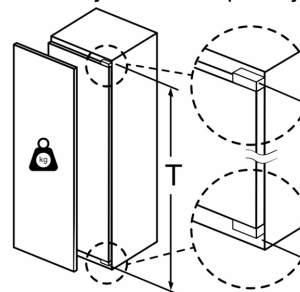

Maksimalno dozvoljena težina prednje strane nameštaja

Montirana vrata nameštaja, koja prekoračuju dozvoljenu težinu, mogu uzrokovati oštećenja i ugrožavanje funkcija.

T: visina vrata uređaja uklj. šarke u mm:	šarku bez amortizacije, vrata u kg:	šarku sa amortizacijom, vrata u kg:
1500-1750	22	22