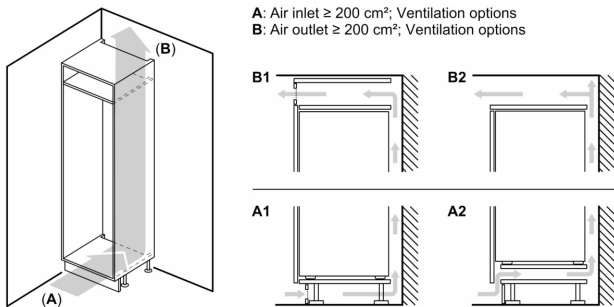

Seriya 8, Ugradni frižider, 177.5 x 56 cm, Fiksna šarka KIF81PFE0