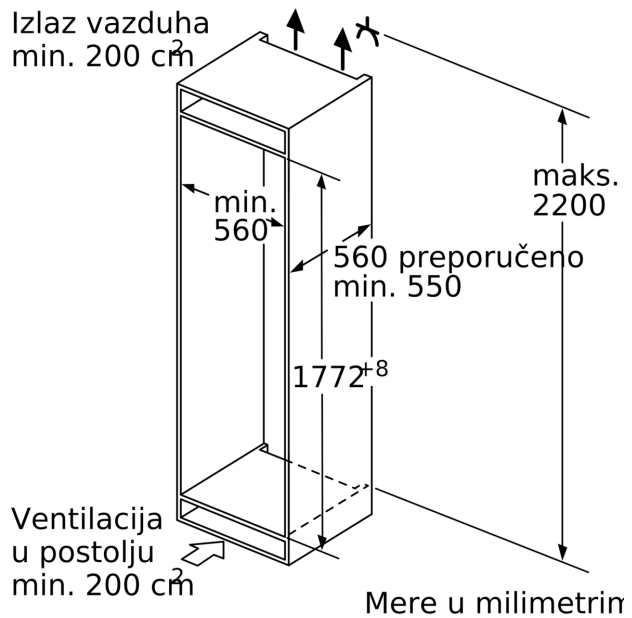

Svežina

- VitaFresh pro 0°C fioka sa podešavanjem vlage - čuva svežinu voća i povrća do 3x duže
- , 2 VitaFresh pro 0°C fioke - čuva svežinu ribe i mesa do 3x duže

Dimenzije

- Dimenzije (V x Š x D): 177 x 56 x 55 cm
- Ugradne dimenzije (V x Š x D): 177.5 x 56 x 55 cm

Tehničke informacije

- Desno otvaranje vrata, promenljivo
- Priključna snaga: 90 W
- Napon: 220 - 240 V V

Pribor

- 3 x Posuda za jaja, 1 x A**0024
- Procena se zasniva na osnovu standardnog 24-časovnog testa. Stvarna potrošnja zavisi od upotrebe i lokacije uređaja

Osnovne informacije

Seriya 8, Ugradni frižider, 177.5 x 56 cm, Fiksna šarka KIF81PFE0

Maksimalno dozvoljena težina prednje strane nameštaja

Montirana vrata nameštaja, koja prekoračuju dozvoljenu težinu, mogu uzrokovati oštećenja i ugrožavanje funkcija.

T: visina vrata uređaja uklj. šarke u mm:	šarku bez amortizacije, vrata u kg:	šarku sa amortizacijom, vrata u kg:
1500-1750	22	22

Mere u milimetrima

Preporuka, veličina procepa za ravnu šarku

F	R	X
16-19	0-3	2,5
20	0-1	3
	2-3	2,5
21	0-1	3
	2-3	2,5
22	0	4
	1	3,5
	2-3	3