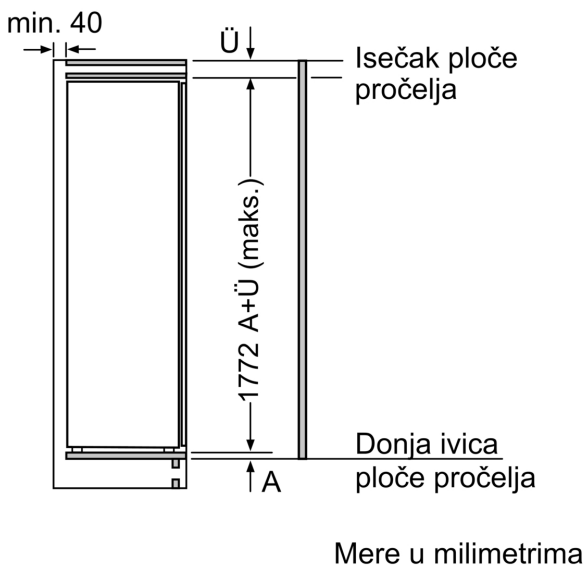

Svežina

- VitaFresh pro 0°C fioka sa podešavanjem vlage - čuva svežinu voća i povrća do 3x duže
- , 2 VitaFresh pro 0°C fioke - čuva svežinu ribe i mesa do 3x duže

Dimenzije

- Dimenzije (V x Š x D): 177 x 56 x 55 cm
- Ugradne dimenzije (V x Š x D): 177.5 x 56 x 55 cm

Tehničke informacije

- Desno otvaranje vrata, promenljivo
- Priključna snaga: 90 W
- Napon: 220 - 240 V V

Pribor

- 3 x Posuda za jaja, 1 x A**0024
- Procena se zasniva na osnovu standardnog 24-časovnog testa. Stvarna potrošnja zavisi od upotrebe i lokacije uređaja

Osnovne informacije

Seriya 8, Ugradni frižider, 177.5 x 56 cm, Fiksna šarka KIF81PFE0

Maksimalno dozvoljena težina prednje strane nameštaja

Montirana vrata nameštaja, koja prekoračuju dozvoljenu težinu, mogu uzrokovati oštećenja i ugrožavanje funkcija.

T: visina vrata uređaja uklj. šarke u mm:	šarku bez amortizacije, vrata u kg:	šarku sa amortizacijom, vrata u kg:
1500-1750	22	22

Mere u milimetrima

Preporuka, veličina procepa za ravnu šarku

F	R	X
16-19	0-3	2,5
20	0-1	3
	2-3	2,5
21	0-1	3
	2-3	2,5
22	0	4
	1	3,5
	2-3	3