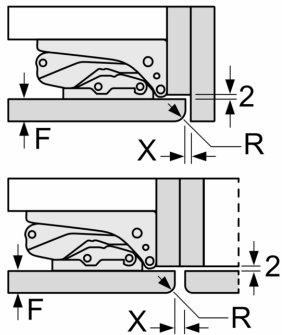

Osnovne informacije

Seriya 8, Ugradni frižider, 177.5 x 56 cm, Fiksna šarka KIF81PFE0

Maksimalno dozvoljena težina prednje strane nameštaja

Montirana vrata nameštaja, koja prekoračuju dozvoljenu težinu, mogu uzrokovati oštećenja i ugrožavanje funkcija.

T: visina vrata uređaja uklj. šarke u mm:	šarku bez amortizacije, vrata u kg:	šarku sa amortizacijom, vrata u kg:
1500-1750	22	22

Mere u milimetrima

Preporuka, veličina procepa za ravnu šarku

F	R	X
16-19	0-3	2,5
20	0-1	3
	2-3	2,5
21	0-1	3
	2-3	2,5
22	0	4
	1	3,5
	2-3	3