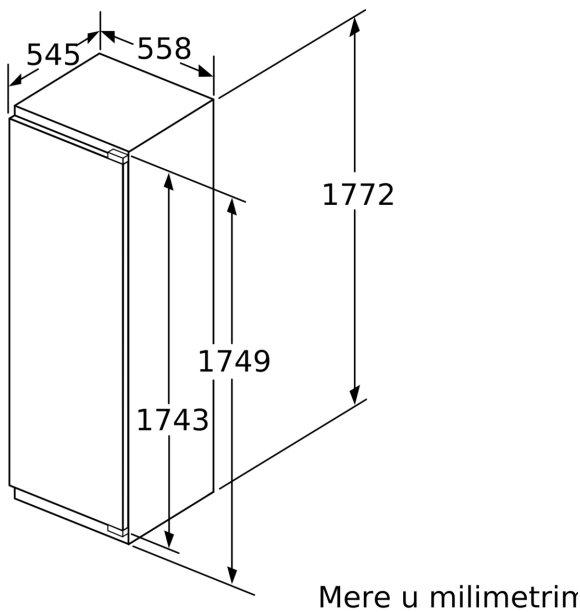

Svežina

- VitaFresh pro 0°C fioka sa podešavanjem vlage - čuva svežinu voća i povrća do 3x duže
- , 2 VitaFresh pro 0°C fioke - čuva svežinu ribe i mesa do 3x duže

Dimenzije

- Dimenzije (V x Š x D): 177 x 56 x 55 cm
- Ugradne dimenzije (V x Š x D): 177.5 x 56 x 55 cm

Tehničke informacije

- Desno otvaranje vrata, promenljivo
- Priključna snaga: 90 W
- Napon: 220 - 240 V V

Pribor

- 3 x Posuda za jaja, 1 x A**0024
- Procena se zasniva na osnovu standardnog 24-časovnog testa. Stvarna potrošnja zavisi od upotrebe i lokacije uređaja

Osnovne informacije

Seriya 8, Ugradni frižider, 177.5 x 56 cm, Fiksna šarka KIF81PFE0

Maksimalno dozvoljena težina prednje strane nameštaja

Montirana vrata nameštaja, koja prekoračuju dozvoljenu težinu, mogu uzrokovati oštećenja i ugrožavanje funkcija.

T: visina vrata uređaja uklj. šarke u mm:	šarku bez amortizacije, vrata u kg:	šarku sa amortizacijom, vrata u kg:
1500-1750	22	22

Mere u milimetrima

Preporuka, veličina procepa za ravnu šarku

F	R	X
16-19	0-3	2,5
20	0-1	3
	2-3	2,5
21	0-1	3
	2-3	2,5
22	0	4
	1	3,5
	2-3	3