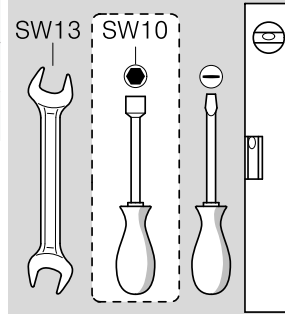

Ø4X36

Ø4X15

Torx
T 15

nicht einklemmen
do not pinch
ne pas coincer
No doblar

Ø4X15

Torx
T 20

verspannen
brace
calar verticalement
Enrasar

Ø4X36

Ø4X15

Torx
T 20

Dichtheit prüfen
Check for leaks
Verifiez l'étanchéité
Verificar la estanqueidad

max. 10 Nm

Dichtheit prüfen
Check for leaks
Verifiez l'étanchéité
Verificar la estanqueidad