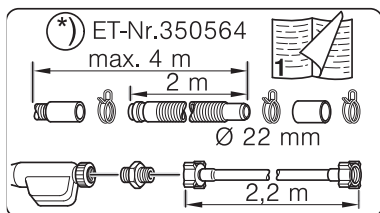

Ø4X36

Ø4X15

Torx
T 15

nicht einklemmen
do not pinch
ne pas coincer
No doblar

Ø4X15

Torx
T 20

verspannen
brace
calar verticalement
Enrasar

Ø4X36

Ø4X15

Torx
T 20

Dichtheit prüfen
Check for leaks
Verifiez l'étanchéité
Verificar la estanqueidad

max. 10 Nm

Dichtheit prüfen
Check for leaks
Verifiez l'étanchéité
Verificar la estanqueidad