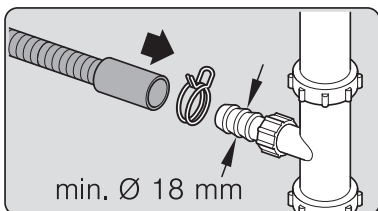

Ø4X36

Ø4X15

Torx
T 15

nicht einklemmen
do not pinch
ne pas coincer
No doblar

Ø4X15

Torx
T 20

verspannen
brace
calar verticalement
Enrasar

Ø4X36

Ø4X15

Torx
T 20

Dichtheit prüfen
Check for leaks
Verifiez l'étanchéité
Verificar la estanqueidad

max. 10 Nm

Dichtheit prüfen
Check for leaks
Verifiez l'étanchéité
Verificar la estanqueidad