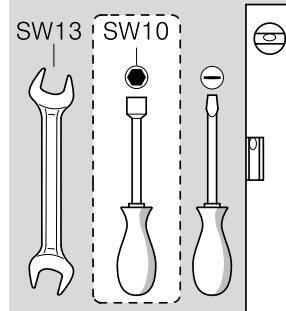

Ø4X36

Ø4X15

Torx
T 15

nicht einklemmen
do not pinch
ne pas coincer
No doblar

Ø4X15

Torx
T 20

verspannen
brace
calar verticalement
Enrasar

Ø4X36

Ø4X15

Torx
T 20

Dichtheit prüfen
Check for leaks
Verifiez l'étanchéité
Verificar la estanqueidad

max. 10 Nm

Dichtheit prüfen
Check for leaks
Verifiez l'étanchéité
Verificar la estanqueidad