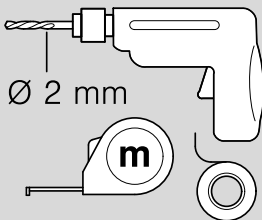

Ø4X36

Ø4X15

Torx
T 15

nicht einklemmen
do not pinch
ne pas coincer
No doblar

Ø4X15

Torx
T 20

verspannen
brace
calar verticalement
Enrasar

Ø4X36

Ø4X15

Torx
T 20

Dichtheit prüfen
Check for leaks
Verifiez l'étanchéité
Verificar la estanqueidad

max. 10 Nm

Dichtheit prüfen
Check for leaks
Verifiez l'étanchéité
Verificar la estanqueidad