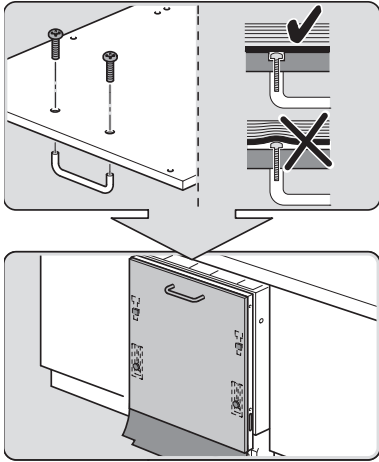

Ø4X36

Ø4X15

Torx
T 15

nicht einklemmen
do not pinch
ne pas coincer
No doblar

Ø4X15

Torx
T 20

verspannen
brace
calar verticalement
Enrasar

Ø4X36

Ø4X15

Torx
T 20

Dichtheit prüfen
Check for leaks
Verifiez l'étanchéité
Verificar la estanqueidad

max. 10 Nm

Dichtheit prüfen
Check for leaks
Verifiez l'étanchéité
Verificar la estanqueidad