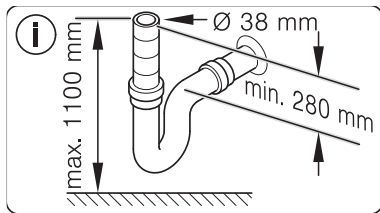

Ø4X36

Ø4X15

Torx
T 15

nicht einklemmen
do not pinch
ne pas coincer
No doblar

Ø4X15

Torx
T 20

verspannen
brace
calar verticalement
Enrasar

Ø4X36

Ø4X15

Torx
T 20

Dichtheit prüfen
Check for leaks
Verifiez l'étanchéité
Verificar la estanqueidad

max. 10 Nm

Dichtheit prüfen
Check for leaks
Verifiez l'étanchéité
Verificar la estanqueidad