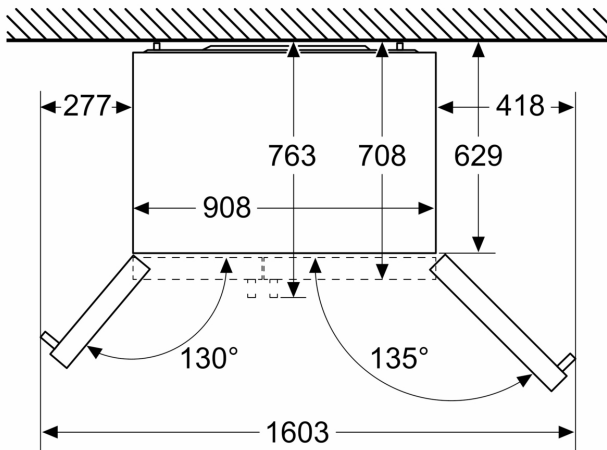

Tehničke informacije

- Aparat na 4 točkica, podesivi
- Klimatska klasa: SN-T
- Napon: 220 - 240 V V
- Dužina priključne cevi za vodu: 300

Dimenzije

- Dimenzije (V x Š x D): 179 x 91 x 71 cm

Pribor

- 1 x Priključna cev, 1 x Posuda za jaja

Pribor

- Procena se zasniva na osnovu standardnog 24-časovnog testa. Stvarna potrošnja zavisi od upotrebe i lokacije uređaja

Osnovne informacije

**Seriya 6, Američki side-by-side, 178.7
x 90.8 cm, Crna
KAD93ABEP**

Dimenzije u mm

Dimenzije u mm

A	a	b
≤ 600	50	50
600 < A ≤ 650	50	50
650 < A ≤ 700	53	96
> 700	277	418

A: Dubina nameštaja ili radne ploče

B: Zid
Fioke se mogu izvući kada su vrata otvorena do 90°

Fioke se mogu izvaditi kada su vrata potpuno otvorena