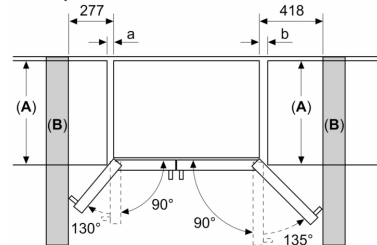

Tehničke informacije

- Aparat na 4 točkica, podesivi
- Klimatska klasa: SN-T
- Napon: 220 - 240 V V
- Dužina priključne cevi za vodu: 300

Dimenzije

- Dimenzije (V x Š x D): 179 x 91 x 71 cm

Pribor

- 1 x Priključna cev, 1 x Posuda za jaja

Pribor

- Procena se zasniva na osnovu standardnog 24-časovnog testa. Stvarna potrošnja zavisi od upotrebe i lokacije uređaja

Osnovne informacije

**Seriya 6, Američki side-by-side, 178.7
x 90.8 cm, Crna
KAD93ABEP**

Dimenzije u mm

Dimenzije u mm

A	a	b
≤ 600	50	50
600 < A ≤ 650	50	50
650 < A ≤ 700	53	96
> 700	277	418

A: Dubina nameštaja ili radne ploče

B: Zid
Fioke se mogu izvući kada su vrata otvorena do 90°

Fioke se mogu izvaditi kada su vrata potpuno otvorena