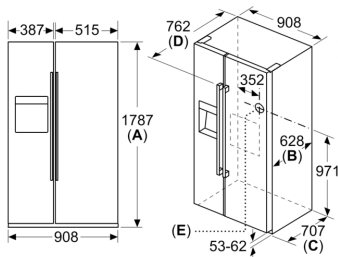

Tehničke informacije

- Aparat na 4 točkica, podesivi
- Klimatska klasa: SN-T
- Napon: 220 - 240 V V
- Dužina priključne cevi za vodu: 300

Dimenzije

- Dimenzije (V x Š x D): 179 x 91 x 71 cm

Pribor

- 1 x Priključna cev, 1 x Posuda za jaja

Pribor

- Procena se zasniva na osnovu standardnog 24-časovnog testa. Stvarna potrošnja zavisi od upotrebe i lokacije uređaja

Osnovne informacije

**Seriya 6, Američki side-by-side, 178.7
x 90.8 cm, Crna
KAD93ABEP**

Dimenzije u mm

Dimenzije u mm

A	a	b
≤ 600	50	50
600 < A ≤ 650	50	50
650 < A ≤ 700	53	96
> 700	277	418

A: Dubina nameštaja ili radne ploče

B: Zid
Fioke se mogu izvući kada su vrata otvorena do 90°

Fioke se mogu izvaditi kada su vrata potpuno otvorena

Mere u milimetrima

Specifikacije

A	Prednja strana se može podešiti od 1783 do 1792
B	Dubina ormara
C	Dubina uključujući vrata, bez drške
D	Dubina uključujući vrata, sa drškom
E	Priključak za vodu na aparatu