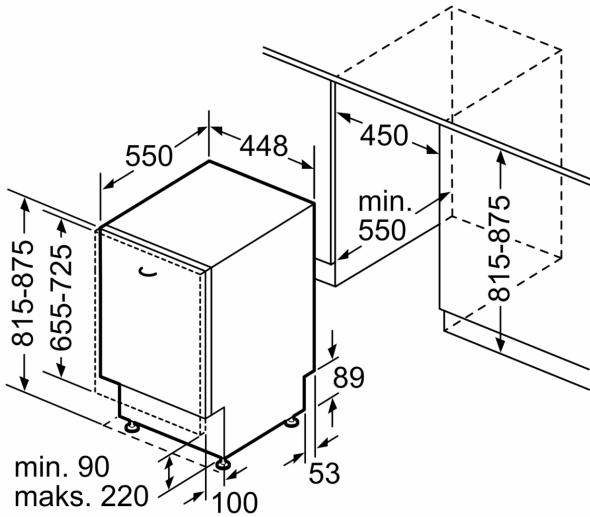

Sigurnost

- AquaStop: Bosch garancija za oštećenja nastala izlivanjem vode – tokom celog radnog veka uređaja.*
- Sistem zaštite čaša
- uključujući levak za sipanje soli
- Uključuje zaštitu od pare za radnu ploču
- Dimenzije aparata (VxŠxD): 81.5 x 44.8 x 55 cm

**Seriya 6, Potpuno ugradna mašina za
pranje sudova, 45 cm
SPV6ZMX17E**

Mere u milimetrima

mere u milimetrima

⌘ utičnica
() vrednosti sa garniturom za produženje