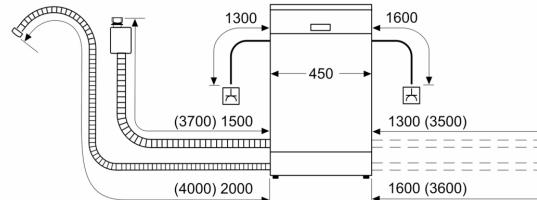

Sigurnost

- AquaStop: Bosch garancija za oštećenja nastala izlivanjem vode – tokom celog radnog veka uređaja.*
- Sistem zaštite čaša
- uključujući levak za sipanje soli
- Uključuje zaštitu od pare za radnu ploču
- Dimenzije aparata (VxŠxD): 81.5 x 44.8 x 55 cm

**Seriya 6, Potpuno ugradna mašina za
pranje sudova, 45 cm
SPV6ZMX17E**

Mere u milimetrima

mere u milimetrima

⌘ utičnica
() vrednosti sa garniturom za produženje