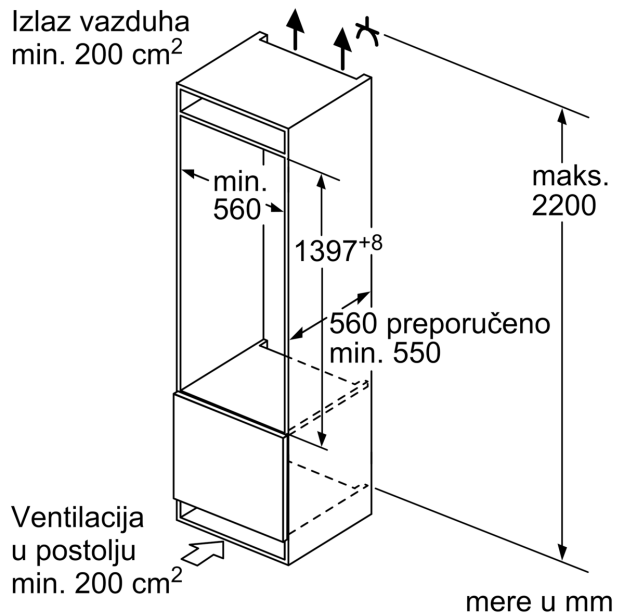

Serija 8, Ugradni frižider, 140 x 56 cm, Fiksna šarka
KIF51AFE0

Maksimalna dozvoljena težina prednjih strana uređaja

Postavljene prednje strane uređaja koje prekoračuju dozvoljenu težinu mogu da izazovu oštećenje i dovedu do funkcionalnog oštećenja šarki

Δ Težina

A: Visina vrata uređaja uključujući šarke u mm

B: Neamortizovana šarka, prednja strana uređaja u kg

C: Amortizovana šarka, prednja strana uređaja u kg

D: Dodatno moguće opterećenje u kg sa kompletom za teško opterećenje

A	B	C	D
1500-1750	22	22	
720-1400	19	19	B+5 / C+5
A1	15	19	
A2	15	19	

mere u mm