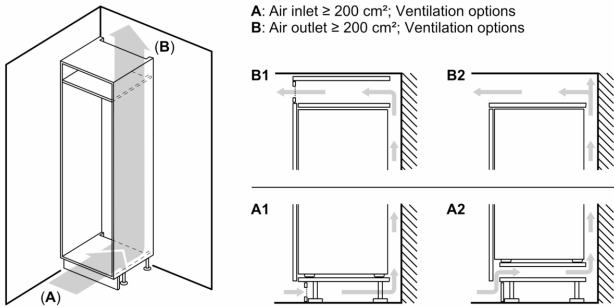

Serija 8, Ugradni frižider, 140 x 56 cm, Fiksna šarka
KIF51AFE0

Maksimalna dozvoljena težina prednjih strana uređaja

Postavljene prednje strane uređaja koje prekoračuju dozvoljenu težinu mogu da izazovu oštećenje i dovedu do funkcionalnog oštećenja šarki

Δ Težina

A: Visina vrata uređaja uključujući šarke u mm

B: Neamortizovana šarka, prednja strana uređaja u kg

C: Amortizovana šarka, prednja strana uređaja u kg

D: Dodatno moguće opterećenje u kg sa kompletom za teško opterećenje

A	B	C	D
1500-1750	22	22	
720-1400	19	19	B+5 / C+5
A1	15	19	
A2	15	19