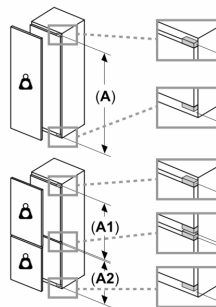

Serija 8, Ugradni frižider, 140 x 56 cm, Fiksna šarka
KIF51AFE0

Maksimalna dozvoljena težina prednjih strana uređaja

Postavljene prednje strane uređaja koje prekoračuju dozvoljenu težinu mogu da izazovu oštećenje i dovedu do funkcionalnog oštećenja šarki

Δ Težina

A: Visina vrata uređaja uključujući šarke u mm

B: Neamortizovana šarka, prednja strana uređaja u kg

C: Amortizovana šarka, prednja strana uređaja u kg

D: Dodatno moguće opterećenje u kg sa kompletom za teško opterećenje

A	B	C	D
1500-1750	22	22	
720-1400	19	19	B+5 / C+5
A1	15	19	
A2	15	19