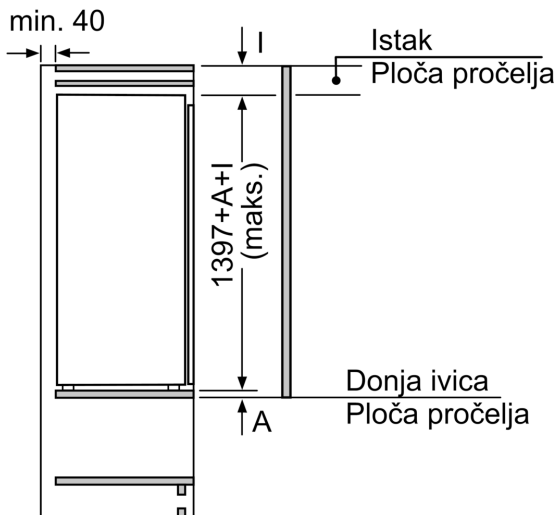

### Dimenzije

- Dimenzije (V x Š x D): 140 x 56 x 55 cm
- Ugradne dimenzije (V x Š x D): 140 x 56 x 55 cm

Δ Težina

A: Visina vrata uređaja uključujući šarke u mm

B: Neamortizovana šarka, prednja strana uređaja u kg

C: Amortizovana šarka, prednja strana uređaja u kg

D: Dodatno moguće opterećenje u kg sa kompletom za teško opterećenje

A	B	C	D
1500-1750	22	22	
720-1400	19	19	B+5 / C+5
A1	15	19	
A2	15	19	

mere u mm

mere u mm