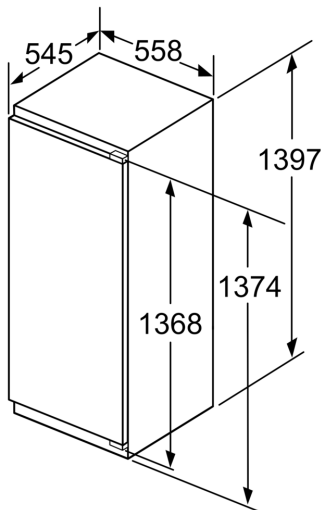

### Dimenzije

- Dimenzije (V x Š x D): 140 x 56 x 55 cm
- Ugradne dimenzije (V x Š x D): 140 x 56 x 55 cm

Δ Težina

A: Visina vrata uređaja uključujući šarke u mm

B: Neamortizovana šarka, prednja strana uređaja u kg

C: Amortizovana šarka, prednja strana uređaja u kg

D: Dodatno moguće opterećenje u kg sa kompletom za teško opterećenje

A	B	C	D
1500-1750	22	22	
720-1400	19	19	B+5 / C+5
A1	15	19	
A2	15	19	

mere u mm

mere u mm