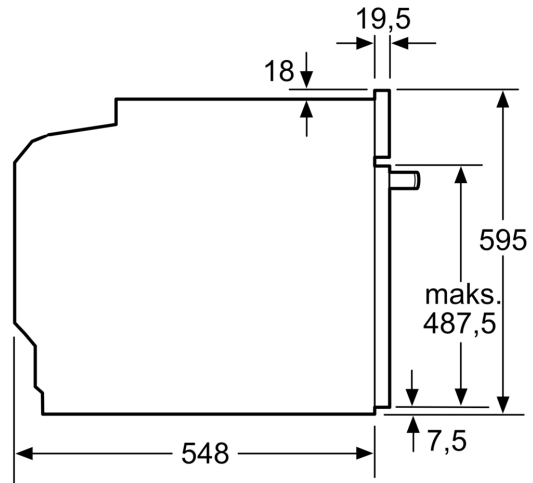

- Potrošnja električne energije po ciklusu u turbo konvencionalnom režimu: 0.69 kWh
- Broj prostora za pečenje: 1 Izvor toplote: električna rerna
Zapremina: 71 l

Dimenzije:

- Dimenzije (VxŠxD): 595 mm x 594 mm x 548 mm
- Dimenzije niše (VxŠxD): 585 - 595 x 560 - 568 x 550
- „Pogledajte ugradne dimenzije naznačene u dijagramu za ugradnju“

Tehničke informacije:

- Dužina strujnog kabla: 120 cm
- 220 - 240 V
- Prikjučna snaga: 3.6 kW kW
- Energetska klasa (prema EU br. 65/2014): A+ (na skali energetske klase od A+++ do D)
- Potrošnja električne energije po ciklusu u konvencionalnom režimu: 0.87 kWh

**Seriya 8, Ugradna rerna, 60 x 60 cm,
Bela
HBG7741W1**

Ugradnja dva uređaja jedan na drugi
Razmena vazduha

A: Dovod vazduha $\geq 200 \text{ cm}^2$

Mere u milimetrima

If the appliance will be installed underneath a hob, the following worktop thicknesses (including substructure if necessary) must be taken into account.

Hob type	min. worktop thickness	
	fitted	flush
Induction hob	37 mm	38 mm
Full surface Induction hob	47 mm	48 mm
Gas hob	30 mm	38 mm
Electric hob	27 mm	30 mm