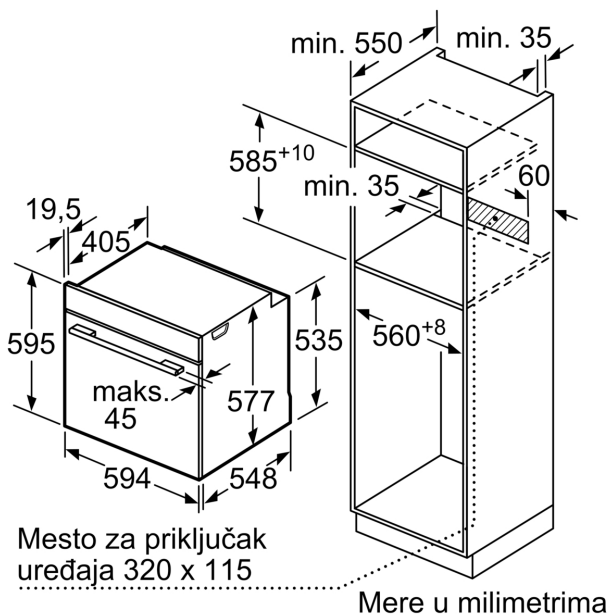

- Potrošnja električne energije po ciklusu u turbo konvencionalnom režimu: 0.69 kWh
- Broj prostora za pečenje: 1 Izvor toplote: električna rerna
Zapremina: 71 l

Dimenzije:

- Dimenzije (VxŠxD): 595 mm x 594 mm x 548 mm
- Dimenzije niše (VxŠxD): 585 - 595 x 560 - 568 x 550
- „Pogledajte ugradne dimenzije naznačene u dijagramu za ugradnju“

**Seriya 8, Ugradna rerna, 60 x 60 cm,
Bela
HBG7741W1**

Ugradnja dva uređaja jedan na drugi
Razmena vazduha

A: Dovod vazduha $\geq 200 \text{ cm}^2$

Mere u milimetrima

If the appliance will be installed underneath a hob, the following worktop thicknesses (including substructure if necessary) must be taken into account.

Hob type	min. worktop thickness	
	fitted	flush
Induction hob	37 mm	38 mm
Full surface Induction hob	47 mm	48 mm
Gas hob	30 mm	38 mm
Electric hob	27 mm	30 mm