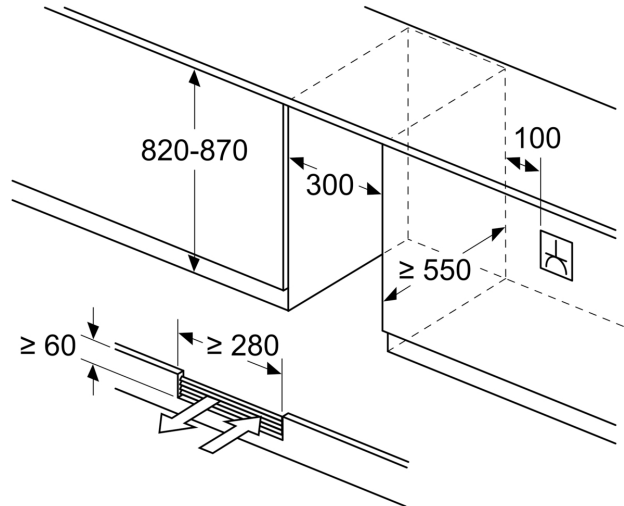

Pohrana vina

Tehničke informacije

- Celokupno prevetranje se odvija kroz podnožje
- Ugao otvaranja vrata 115°
- Visina podnožja podesiva od 10,2 do 18,1 cm
- Desno otvaranje vrata, promenljivo

Dimenzije

- Ugradne dimenzije (V x Š x D): 82 x 30 x 55 cm
- Dimenzije (V x Š x D): 82 x 30 x 57 cm
- Procena se zasniva na osnovu standardnog 24-časovnog testa.
Stvarna potrošnja zavisi od upotrebe i lokacije uređaja
- Ovaj uređaj je namenjen isključivo za skladištenje vina

Seriya 6, Ugradna vinska vitrina, 82 x 30 cm
KUW20VHF0

Dimenzije u mm

measurements in mm

measurements in mm