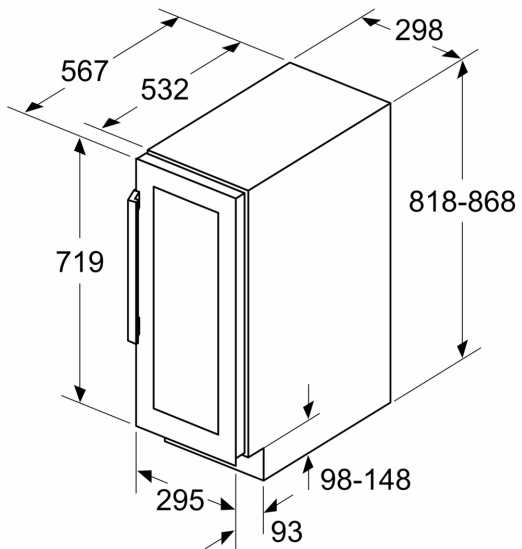

Klasa energetske efikasnosti: F
 Prosečna godišnja potrošnja energije u kilovat satima godišnje (kWh/a): 100 kWh/annum
 Kapacitet flaša od 75 cl: 21
 Emisije buke u vazduhu: 38 dB(A) re 1pW
 Klasa emisije buke u vazduhu: C
 Tip instalacije: Ugradni
 Mogućnost biranja ukrasne ploče: ukrasna letvica nije dobavljiva
 Visina: 818 mm
 Širina: 298 mm
 Dubina: 567 mm
 Dimenzije niše: 820 x 300 x 550 mm
 Neto težina: 26.5 kg
 Prikjučna snaga: 70 W
 Zaštita: 6 A
 Unutrašnji ventilator: Da
 Voltaža: 220-240 V
 Frekvencija: 50-60 Hz
 Dužina priključnog kabla: 230.0 cm
 Tip utičnice: Gardi utikač sa uzemljenjem
 Broj kompresora: 1
 Broj nezavisnih rashladnih sistema: 1
 Uklonjiva ukrasna ploča: Da
 Prekidač za unutrašnje osvetljenje: Ne
 EAN kod: 4242005265480
 Marka: Bosch
 Međunarodna oznaka: KUW20VHF0

Pohrana vina

Tehničke informacije

- Celokupno prevetranje se odvija kroz podnožje
- Ugao otvaranja vrata 115°
- Visina podnožja podesiva od 10,2 do 18,1 cm
- Desno otvaranje vrata, promenljivo

Dimenzije

- Ugradne dimenzije (V x Š x D): 82 x 30 x 55 cm
- Dimenzije (V x Š x D): 82 x 30 x 57 cm
- Procena se zasniva na osnovu standardnog 24-časovnog testa.
Stvarna potrošnja zavisi od upotrebe i lokacije uređaja
- Ovaj uređaj je namenjen isključivo za skladištenje vina

Seriya 6, Ugradna vinska vitrina, 82 x 30 cm
KUW20VHF0

Dimenzije u mm

measurements in mm

measurements in mm