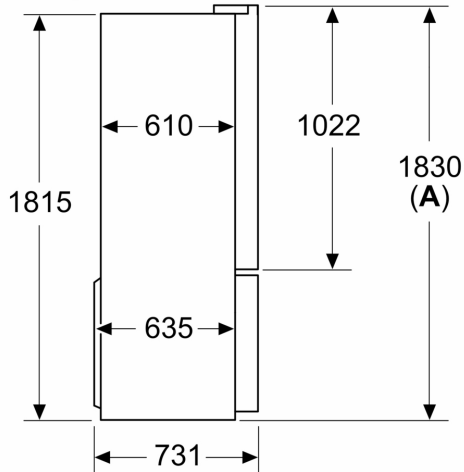

Pribor

- 3 x Posuda za jaja

Pribor

- Procena se zasniva na osnovu standardnog 24-časovnog testa. Stvarna potrošnja zavisi od upotrebe i lokacije uređaja

Osnovne informacije

- Mogućnost zaključavanja vrata

Seriya 6, Donji zamrzivač sa francuskim vratima, troje vrata, 183 x 90.5 cm, Crna čelična mat obrada protiv otisaka prstiju KFI96AXEA

Dimenzije u mm

A: Prednja strana može da se podešava od 1830–1847 mm, sa potpuno izvučenim prednjim nožicama za nivelisanje

Dimenzije u mm

Dimenzije u mm

A	a	b
≤ 600	0	0
600 < A ≤ 650	45	45
650 < A ≤ 700	60	60
> 700	239	239