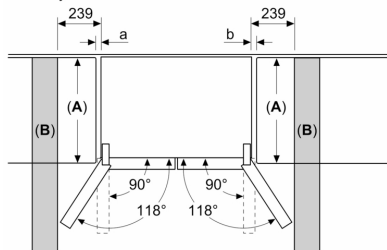

Pribor

- 3 x Posuda za jaja

Pribor

- Procena se zasniva na osnovu standardnog 24-časovnog testa. Stvarna potrošnja zavisi od upotrebe i lokacije uređaja

Osnovne informacije

- Mogućnost zaključavanja vrata

Seriya 6, Donji zamrzivač sa francuskim vratima, troje vrata, 183 x 90.5 cm, Crna čelična mat obrada protiv otisaka prstiju KFI96AXEA

Dimenzije u mm

A: Prednja strana može da se podešava od 1830–1847 mm, sa potpuno izvučenim prednjim nožicama za nivelisanje

Dimenzije u mm

Dimenzije u mm

A	a	b
≤ 600	0	0
600 < A ≤ 650	45	45
650 < A ≤ 700	60	60
> 700	239	239

A: Dubina nameštaja ili radne ploče

B: Zid
Fioke se mogu izvući i izvaditi kada su vrata otvorena do 90°

Dimenzije u mm

A: Prednja strana može da se podešava od 1830–1847 mm, sa potpuno izvučenim prednjim nožicama za nivelisanje
B: Dodajte 25 mm za fiksirane odstoynike na poleđini