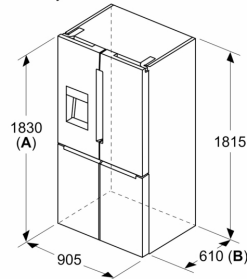

Pribor

- 3 x Posuda za jaja

Pribor

- Procena se zasniva na osnovu standardnog 24-časovnog testa. Stvarna potrošnja zavisi od upotrebe i lokacije uređaja

Osnovne informacije

- Mogućnost zaključavanja vrata

Seriya 6, Donji zamrzivač sa francuskim vratima, troje vrata, 183 x 90.5 cm, Crna čelična mat obrada protiv otisaka prstiju KFI96AXEA

Dimenzije u mm

A: Prednja strana može da se podešava od 1830–1847 mm, sa potpuno izvučenim prednjim nožicama za nivelisanje

Dimenzije u mm

Dimenzije u mm

A	a	b
≤ 600	0	0
600 < A ≤ 650	45	45
650 < A ≤ 700	60	60
> 700	239	239

A: Dubina nameštaja ili radne ploče

B: Zid
Fioke se mogu izvući i izvaditi kada su vrata otvorena do 90°

Dimenzije u mm

A: Prednja strana može da se podešava od 1830–1847 mm, sa potpuno izvučenim prednjim nožicama za nivelisanje
B: Dodajte 25 mm za fiksirane odstoynike na poleđini