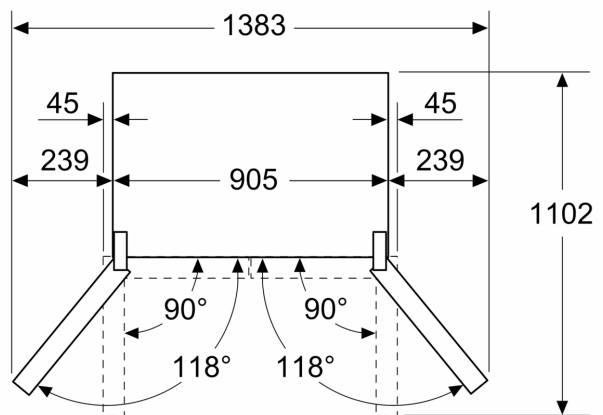

Pribor

- 3 x Posuda za jaja

Pribor

- Procena se zasniva na osnovu standardnog 24-časovnog testa. Stvarna potrošnja zavisi od upotrebe i lokacije uređaja

Osnovne informacije

- Mogućnost zaključavanja vrata

Seriya 6, Donji zamrzivač sa francuskim vratima, troje vrata, 183 x 90.5 cm, Crna čelična mat obrada protiv otisaka prstiju KFI96AXEA

Dimenzije u mm

A: Prednja strana može da se podešava od 1830–1847 mm, sa potpuno izvučenim prednjim nožicama za nivelisanje

Dimenzije u mm

Dimenzije u mm

A	a	b
≤ 600	0	0
600 < A ≤ 650	45	45
650 < A ≤ 700	60	60
> 700	239	239