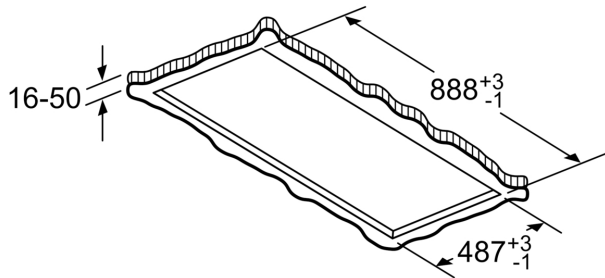

*u skladu s Uredbom EU br. 65/2014

**Seriya 6, Plafonski aspirator, 90 cm,
Nerđajući čelik
DRC97AQ50**

Odvod za vazduh može da se rotira u sva četiri smera

Mere u milimetrima

Mere u milimetrima
Izlazni vazduh

A: Optimalne performanse 700–1500
B: Od gornje ivice nosača lonca

Mere u milimetrima
Ventilator

A: Optimalne performanse 700–1500
B: Od gornje ivice nosača lonca

Mere u milimetrima
Ventilator

A: Optimalne performanse 700–1500
B: Od gornje ivice nosača lonca