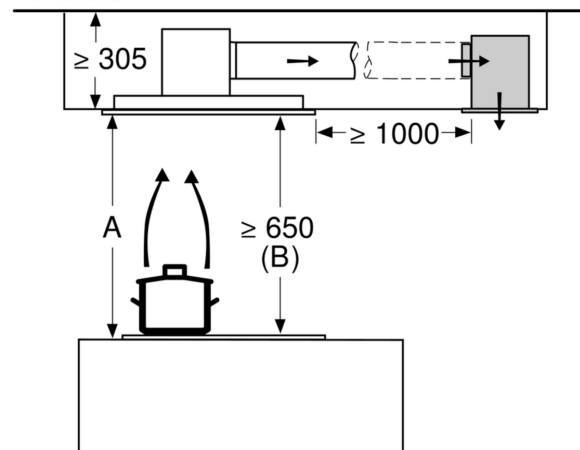

A: Optimalne performanse 700–1500
B: Od gornje ivice nosača lonca

Mere u milimetrima
Ventilator