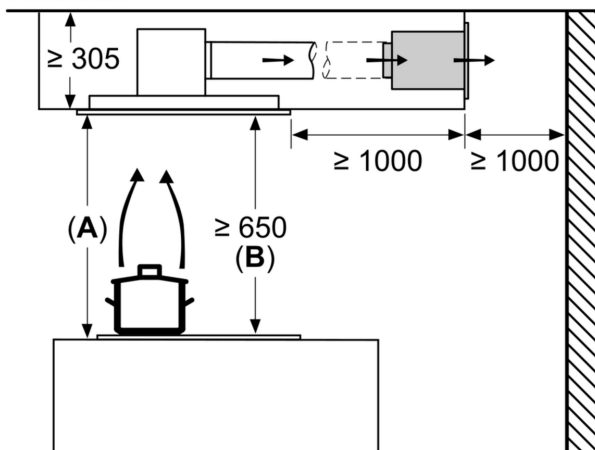

- Jačina osvetljenosti: 659 lux
- Temperatura boje: 3500
- Obodno usisavanje vazduha
- Poklopac filtera od nerđajućeg čelika
- Metalni filter za masnoću, odgovarajući za čišćenje u mašini za pranje sudova
- Indikator zasićenosti filtera (metalnog ili ugljenog)
- unutrašnji ram koji se lako čisti
- Protok vazduha maksimalna brzina na normalnom stepenu: 458 m³/h; na intenzivnom stepenu 798 m³/h (po standardu EN 61591)
- Buka (odvođenje vazduha) kod maksimalne brzine na normalnom stepenu: 56 dB(A) re 1 pW dB(A) re 20 µPa zv. pritisak]; na intenzivnom stepenu: 68 dB(A) re 1 pW dB(A) re 20 µPa zv. pritisak] (prema EN 60704-3, EN 60704-2-13)
- Cev ø 150 mm
- Maksimalni protok vazduha: 798 m³/h
- Priključna snaga: 174 W
- Dužina električnog kabla 1.3 m
- Dimenzije: 900 x 500 mm
- Ugradne dimenzije (VxŠxG): 299 x 888 x 487 mm

*u skladu s Uredbom EU br. 65/2014

**Seriya 6, Plafonski aspirator, 90 cm,
Nerđajući čelik
DRC97AQ50**

Odvod za vazduh može da se rotira u sva četiri smera

Mere u milimetrima

Mere u milimetrima
Izlazni vazduh

A: Optimalne performanse 700–1500
B: Od gornje ivice nosača lonca

Mere u milimetrima
Ventilator

A: Optimalne performanse 700–1500
B: Od gornje ivice nosača lonca

Mere u milimetrima
Ventilator

A: Optimalne performanse 700–1500
B: Od gornje ivice nosača lonca