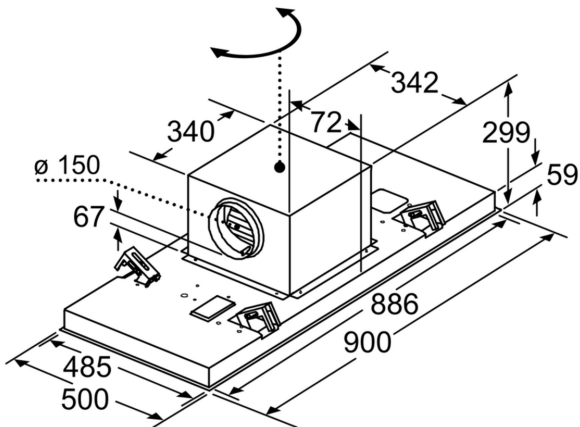

Tipologija: Island/Ceiling
 Dužina priključnog kabla: 130.0 cm
 Dimenzije niše: 299mm x 888.0mm x 487mm mm
 Visina: 300 mm
 Minimalno rastojanje iznad električne ploče: 650 mm
 Minimalno rastojanje iznad plinske ploče za kuvanje: 650 mm
 Neto težina: 21.1 kg
 Upravljanje: Električni
 Broj stepeni brzina: 3-stage + 2 intensive
 Maksimalni protok vazduha - odvođenje vazduha: 459 m³/h
 Recirkulacija izlaznog položaja pojačanja: 565.0 m³/h
 Max. protok vazduha - kruženje vazduha: 422 m³/h
 Snaga duvanja kod intenzivnog odvođenja vazduha: 798 m³/h
 Maximum Air flow: 459 m³/h
 Broj lampi (komad): 4
 Nivo buke: 56 dB(A) re 1pW
 Prečnik cevi: 150 mm
 Materijal filtera za masti: Perivi nerđajući čelik
 EAN kod: 4242005103973
 Priključna snaga: 174 W
 Voltaža: 220-240 V
 Frekvencija: 50; 60 Hz
 Tip utičnice: Gardi utikač sa uzemljenjem
 Način montaže: Ostrvo

- Jačina osvetljenosti: 659 lux
- Temperatura boje: 3500
- Obodno usisavanje vazduha
- Poklopac filtera od nerđajućeg čelika
- Metalni filter za masnoću, odgovarajući za čišćenje u mašini za pranje sudova
- Indikator zasićenosti filtera (metalnog ili ugljenog)
- unutrašnji ram koji se lako čisti
- Protok vazduha maksimalna brzina na normalnom stepenu: 458 m³/h; na intenzivnom stepenu 798 m³/h (po standardu EN 61591)
- Buka (odvođenje vazduha) kod maksimalne brzine na normalnom stepenu: 56 dB(A) re 1 pW dB(A) re 20 µPa zv. pritisak]; na intenzivnom stepenu: 68 dB(A) re 1 pW dB(A) re 20 µPa zv. pritisak] (prema EN 60704-3, EN 60704-2-13)
- Cev ø 150 mm
- Maksimalni protok vazduha: 798 m³/h
- Priključna snaga: 174 W
- Dužina električnog kabla 1.3 m
- Dimenzije: 900 x 500 mm
- Ugradne dimenzije (VxŠxG): 299 x 888 x 487 mm

*u skladu s Uredbom EU br. 65/2014

**Seriya 6, Plafonski aspirator, 90 cm,
Nerđajući čelik
DRC97AQ50**

Odvod za vazduh može da se rotira u sva četiri smera

Mere u milimetrima

Mere u milimetrima
Izlazni vazduh