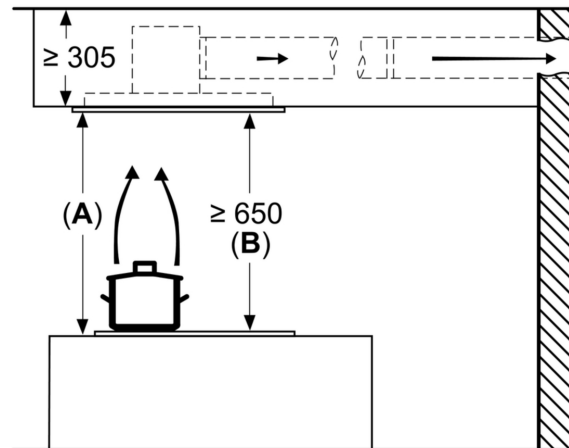

- Jačina osvetljenosti: 659 lux
- Temperatura boje: 3500
- Obodno usisavanje vazduha
- Poklopac filtera od nerđajućeg čelika
- Metalni filter za masnoću, odgovarajući za čišćenje u mašini za pranje sudova
- Indikator zasićenosti filtera (metalnog ili ugljenog)
- unutrašnji ram koji se lako čisti
- Protok vazduha maksimalna brzina na normalnom stepenu: 458 m³/h; na intenzivnom stepenu 798 m³/h (po standardu EN 61591)
- Buka (odvođenje vazduha) kod maksimalne brzine na normalnom stepenu: 56 dB(A) re 1 pW dB(A) re 20 µPa zv. pritisak]; na intenzivnom stepenu: 68 dB(A) re 1 pW dB(A) re 20 µPa zv. pritisak] (prema EN 60704-3, EN 60704-2-13)
- Cev ø 150 mm
- Maksimalni protok vazduha: 798 m³/h
- Priključna snaga: 174 W
- Dužina električnog kabla 1.3 m
- Dimenzije: 900 x 500 mm
- Ugradne dimenzije (VxŠxG): 299 x 888 x 487 mm

*u skladu s Uredbom EU br. 65/2014

**Seriya 6, Plafonski aspirator, 90 cm,
Nerđajući čelik
DRC97AQ50**

Odvod za vazduh može da se rotira u sva četiri smera

Mere u milimetrima

Mere u milimetrima
Izlazni vazduh