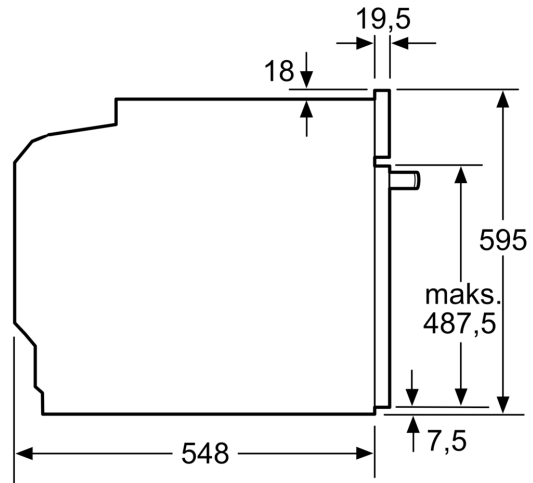

režimu:0.69 kWh

- Broj prostora za pečenje: 1 Izvor toplote: električna rerna
Zapremina:71 l

Dimenzije:

- Dimenzije (VxŠxD): 595 mm x 594 mm x 548 mm

- Dimenzije niše (VxŠxD): 585 - 595 x 560 - 568 x 550

- „Pogledajte ugradne dimenzije naznačene u dijagramu za ugradnju“

Tehničke informacije:

- Dužina strujnog kabla: 120 cm

- 220 - 240 V

- Prikjučna snaga: 3.6 kW kW

- Energetska klasa (prema EU br. 65/2014): A+(na skali energetske
klase od A+++ do D)

- Potrošnja električne energije po ciklusu u konvencionalnom
režimu:0.87 kWh

Mere u milimetrima

If the appliance will be installed underneath a hob, the following worktop thicknesses (including substructure if necessary) must be taken into account.

Hob type	min. worktop thickness	
	fitted	flush
Induction hob	37 mm	38 mm
Full surface Induction hob	47 mm	48 mm
Gas hob	30 mm	38 mm
Electric hob	27 mm	30 mm