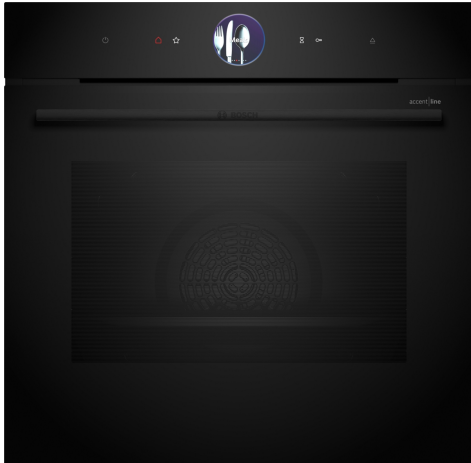

Serija 8, Ugradna rerna sa funkcijom pečenja na pari, 60 x 60 cm, Crna HSG936AB1

Ugradna parna rerna sa digitalnim upravljačkim prstenom i TFT ekranom osjetljivim na dodir. Pomoćna funkcija za pripremu obroka: savršeno pečenje, pečenje na vlažnoj pari i blago kuvanje na pari. Home Connect za kontrolu putem aplikacije.

- **Digitalni upravljački prsten:** jednostavan i inovativan način izbora podešavanja rerne.
- **Sous-vide funkcija:** za laganu i zdravu pripremu namirnica koje zadržavaju sočnost.
- **Blag vruć vazduh:** štedi energiju tokom pečenja.
- **Oven Assistant funkcija sa glasovnom kontrolom:** jednostavno podešavanje pravog programa.
- **Automatic Switch-off funkcija automatskog isključivanja:** proces pečenja se automatski zaustavlja čim je jelo gotovo.

Okačene police / šine

- Broj nivoa polica: 5
- Jedna teleskopska vodica na izvlačenje koja se može podesiti na više nivoa, potpuno izvlačenje, sa funkcijom Stop

Dizajn:

- TouchControl senzorsko upravljanje
- Digitalni upravljački prsten
- Unutrašnja površina šupljine: emajl antracit