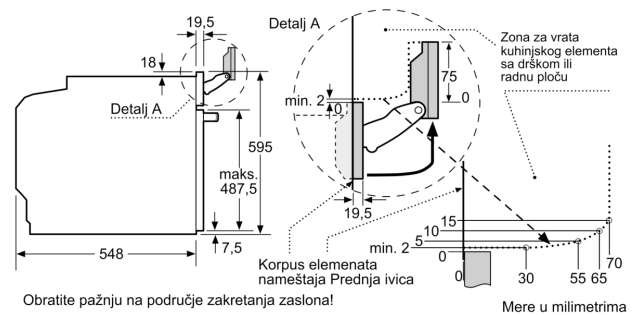

Tehničke informacije:

- Dužina strujnog kabla: 120 cm
- 220 - 240 V
- Priključna snaga: 3.6 kW kW
- Energetska klasa (prema EU br. 65/2014): A+(na skali energetskih klasa od A+++ do D)
- Potrošnja električne energije po ciklusu u konvencionalnom režimu: 0.87 kWh
- Potrošnja električne energije po ciklusu u turbo konvencionalnom režimu: 0.69 kWh
- Broj prostora za pečenje: 1 Izvor toplote: električna rerna Zapremina: 71 l

Dimenzije:

- Dimenzije (VxŠxD): 595 mm x 594 mm x 548 mm
- Dimenzije niše (VxŠxD): 585 - 595 x 560 - 568 x 550
- „Pogledajte ugradne dimenzije naznačene u dijagramu za ugradnju“

Serija 8, Ugradna rerna sa funkcijom pečenja na pari, 60 x 60 cm, Crna HSG936AB1

Ugradnja dva uređaja jedan na drugi
Razmena vazduha

A: Dovod vazduha $\geq 200 \text{ cm}^2$

If the appliance will be installed underneath a hob, the following worktop thicknesses (including substructure if necessary) must be taken into account.

Hob type	min. worktop thickness	
	fitted	flush
Induction hob	37 mm	38 mm
Full surface Induction hob	47 mm	48 mm
Gas hob	30 mm	38 mm
Electric hob	27 mm	30 mm