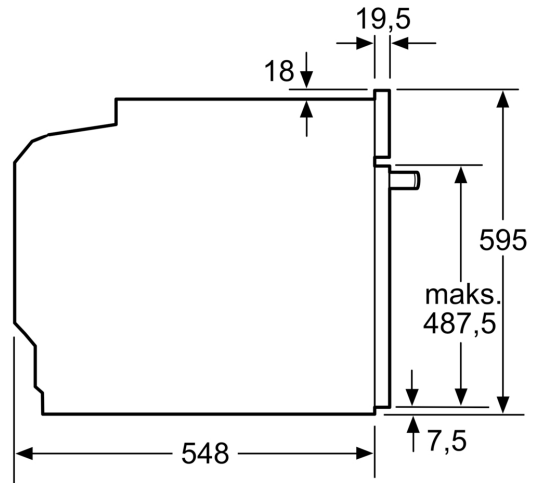

režimu:0.69 kWh

- Broj prostora za pečenje: 1 Izvor toplote: električna rerna
Zapremina:71 l

Dimenzije:

- Dimenzije (VxŠxD): 595 mm x 594 mm x 548 mm

- Dimenzije niše (VxŠxD): 585 - 595 x 560 - 568 x 550

- „Pogledajte ugradne dimenzije naznačene u dijagramu za ugradnju“

Tehničke informacije:

- Dužina strujnog kabla: 120 cm

- 220 - 240 V

- Priključna snaga: 3.6 kW

- Energetska klasa (prema EU br. 65/2014): A+(na skali energetske klase od A+++ do D)

- Potrošnja električne energije po ciklusu u konvencionalnom režimu:0.87 kWh

Mere u milimetrima

Mere u milimetrima

If the appliance will be installed underneath a hob, the following worktop thicknesses (including substructure if necessary) must be taken into account.

Hob type	min. worktop thickness	
	fitted	flush
Induction hob	37 mm	38 mm
Full surface Induction hob	47 mm	48 mm
Gas hob	30 mm	38 mm
Electric hob	27 mm	30 mm