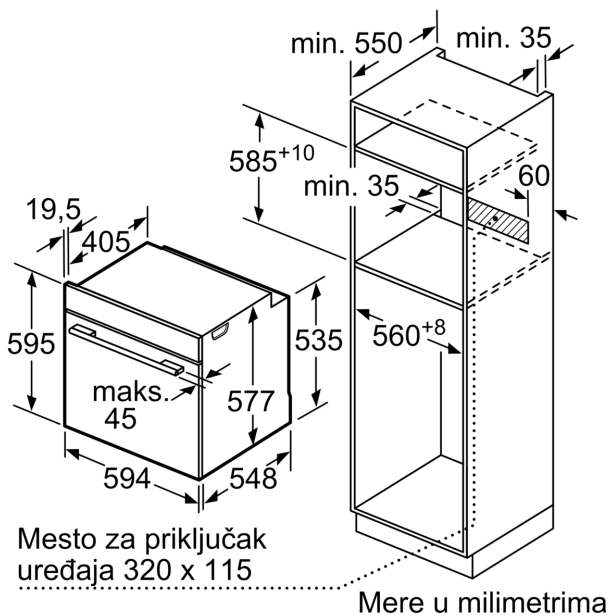

Mere u milimetrima

If the appliance will be installed underneath a hob, the following worktop thicknesses (including substructure if necessary) must be taken into account.

Hob type	min. worktop thickness	
	fitted	flush
Induction hob	37 mm	38 mm
Full surface Induction hob	47 mm	48 mm
Gas hob	30 mm	38 mm
Electric hob	27 mm	30 mm